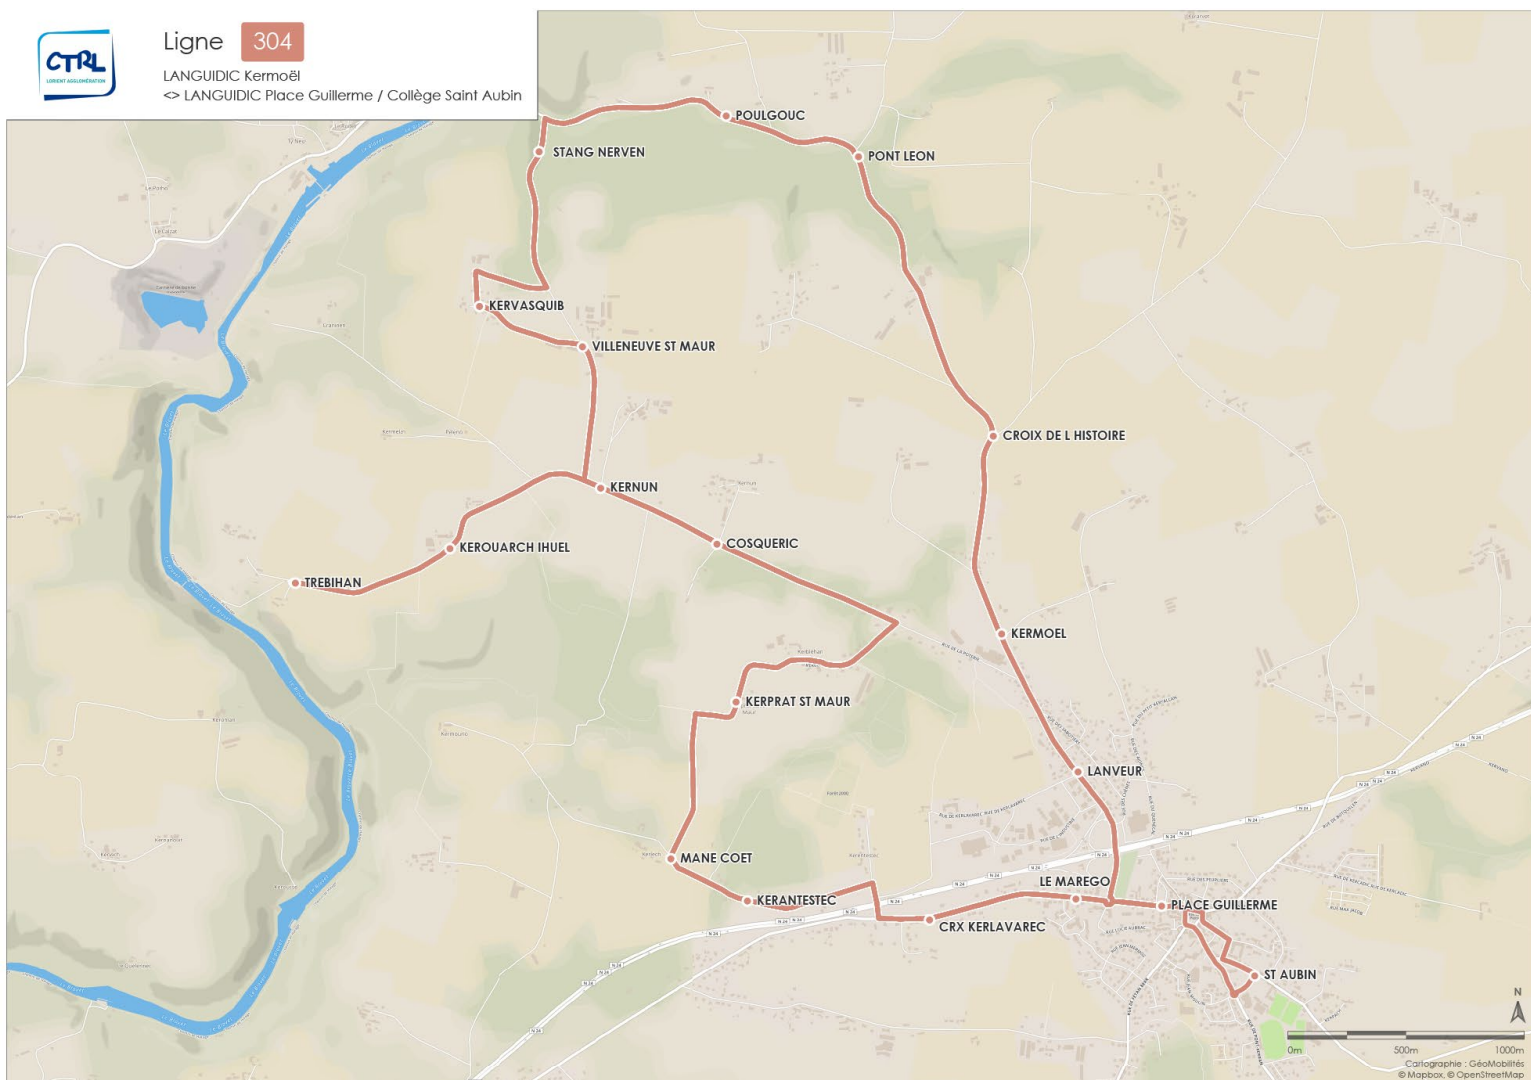

304

LANGUIDIC Kermoël <> LANGUIDIC Place Guillerme / Collège Saint Aubin

Horaires valables en période scolaire du 2 septembre 2019 au 28 Juin 2020.

Ligne 304

LANGUIDIC Kermoël
<> LANGUIDIC Place Guillerme / Collège Saint Aubin

304

LANGUIDIC Kermoël <> LANGUIDIC Place Guillerme / Collège Saint Aubin

Horaires valables en période scolaire du 2 septembre 2019 au 28 Juin 2020.

Ligne 304 > ALLER

	Lundi à vendredi	
KERMOEL	6.44	7.54
L'HISTOIRE	6.44	7.54
PONT LEON	6.45	7.55
POULGOUC	6.46	7.56
STANG NERVEN	6.48	7.58
KERVASQUIB	6.50	7.59
VILLENEUVE ST MAUR	6.51	8.00
TREBIHAN	6.55	8.03
KEROUARCH IHUEL	6.56	8.04
KERNUN	6.58	8.06
COSQUERIC	6.59	8.07
KERPRAT ST MAUR	7.02	8.10
MANE COET	7.03	8.11
KERANTESTEC	7.04	8.12
CROIX KERLAVAREC	7.06	8.14
LE MAREGO	7.07	8.15
PLACE GUILLERME	7.08	8.16
SAINT AUBIN		8.20

Correspondance 42E vers LORIENT

Ligne 304 < RETOUR

	Mercredi		Lundi - mardi - jeudi - vendredi			
SAINT AUBIN	12.50		16.25	17.25		
PLACE GUILLERME	12.52	13.20	16.27	17.27	17.50	18.30
LANVEUR	12.53	13.21	16.28	17.28	17.51	18.31
KERMOEL	12.54	13.22	16.29	17.29	17.52	18.32
L'HISTOIRE	12.55	13.23	16.30	17.30	17.53	18.33
PONT LEON	12.56	13.24	16.31	17.31	17.54	18.34
POULGOUC	12.57	13.25	16.32	17.32	17.55	18.35
STANG NERVEN	12.59	13.27	16.34	17.34	17.57	18.37
KERVASQUIB	13.00	13.28	16.35	17.35	17.58	18.38
VILLENEUVE ST MAUR	13.01	13.29	16.36	17.36	17.59	18.39
TREBIHAN	13.04	13.32	16.39	17.39	18.02	18.42
KEROUARCH IHUEL	13.05	13.33	16.40	17.40	18.03	18.43
KERNUN	13.07	13.35	16.42	17.42	18.05	18.45
COSQUERIC	13.08	13.36	16.42	17.43	18.06	18.46
KERPRAT ST MAUR	13.11	13.39	16.45	17.46	18.09	18.49
MANE COET	13.12	13.40	16.47	17.47	18.10	18.50
KERANTESTEC	13.13	13.41	16.47	17.48	18.11	18.51
CROIX KERLAVAREC	13.15	13.43	16.49	17.50	18.13	18.53
LE MAREGO	13.16	13.44	16.50	17.51	18.14	18.54
PLACE GUILLERME	13.17	13.45			18.15	18.55