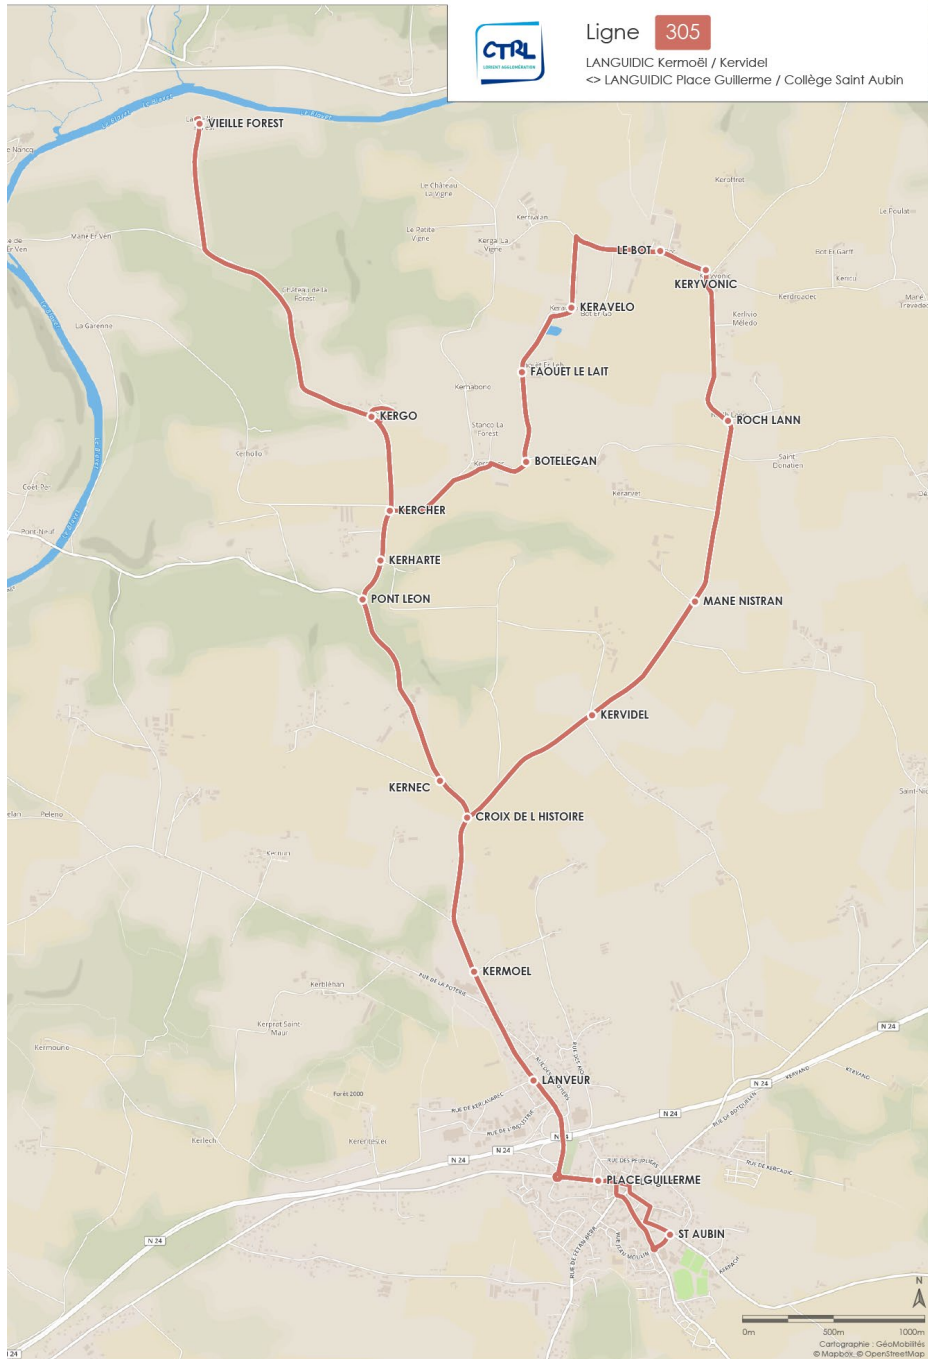

305

LANGUIDIC Kermoël / Kervidel <> LANGUIDIC Place Guillaume / Collège Saint Aubin

Horaires valables en période scolaire du 2 septembre 2019 au 28 Juin 2020.

305

LANGUIDIC Kermoël / Kervidel <> LANGUIDIC Place Guillerme / Collège Saint Aubin

Horaires valables en période scolaire du 2 septembre 2019 au 28 Juin 2020.

Ligne 305 > ALLER

	Lundi à vendredi	
KERMOEL		7.45
L'HISTOIRE		7.46
KERVIDEL	6.44	7.49
MANE NISTRAN	6.46	7.51
ROCH LANN	6.49	7.52
KERYVONIC	6.52	7.54
LE BOT	6.53	7.54
KERAVELO	6.55	7.56
FAOUEU LE LAIT	6.56	7.57
BOTELEGAN	6.57	7.57
KERGO	6.59	7.59
VIEILLE FOREST		8.02
KERCHER	7.00	8.07
KERHARTE	7.00	8.08
PONT LEON	7.01	8.08
KERNEC	7.02	8.09
L'HISTOIRE	7.03	8.10
KERMOEL	7.05	8.12
LANVEUR	7.06	8.14
PLACE GUILLERME	7.08	8.16
SAINT AUBIN		8.20

Correspondance 42E vers LORIENT

Ligne 305 < RETOUR

	Mercredi		Lundi - mardi - jeudi - vendredi			
SAINT AUBIN	12.50		16.25	17.25		
PLACE GUILLERME	12.52	13.20	16.27	17.27	17.50	18.30
KERMOEL	12.55	13.22	16.30	17.30	17.52	18.32
L'HISTOIRE	12.56	13.23	16.31	17.31	17.53	18.33
KERVIDEL	12.58	13.26	16.33	17.33	17.56	18.36
MANE NISTRAN	13.00	13.27	16.34	17.35	17.57	18.37
ROCH LANN	13.01	13.28	16.36	17.36	17.58	18.38
KERYVONIC	13.03	13.29	16.37	17.38	17.59	18.39
LE BOT	13.03	13.29	16.38	17.38	17.59	18.39
KERAVELO	13.05	13.30	16.39	17.40	18.00	18.40
FAOUEU LE LAIT	13.06	13.31	16.40	17.41	18.01	18.41
BOTELEGAN	13.06	13.32	16.40	17.41	18.02	18.42
VIEILLE FOREST	13.11	13.36	16.44	17.46	18.06	18.46
KERGO	13.14	13.38	16.47	17.49	18.08	18.48
KERHARTE	13.16	13.39	16.48	17.51	18.09	18.49
PONT LEON	13.16	13.40	16.48	17.51	18.10	18.50
KERNEC	13.17	13.41	16.49	17.52	18.11	18.51
L'HISTOIRE	13.18	13.41	16.50	17.53	18.11	18.51
KERMOEL	13.20	13.42	16.51	17.55	18.12	18.52