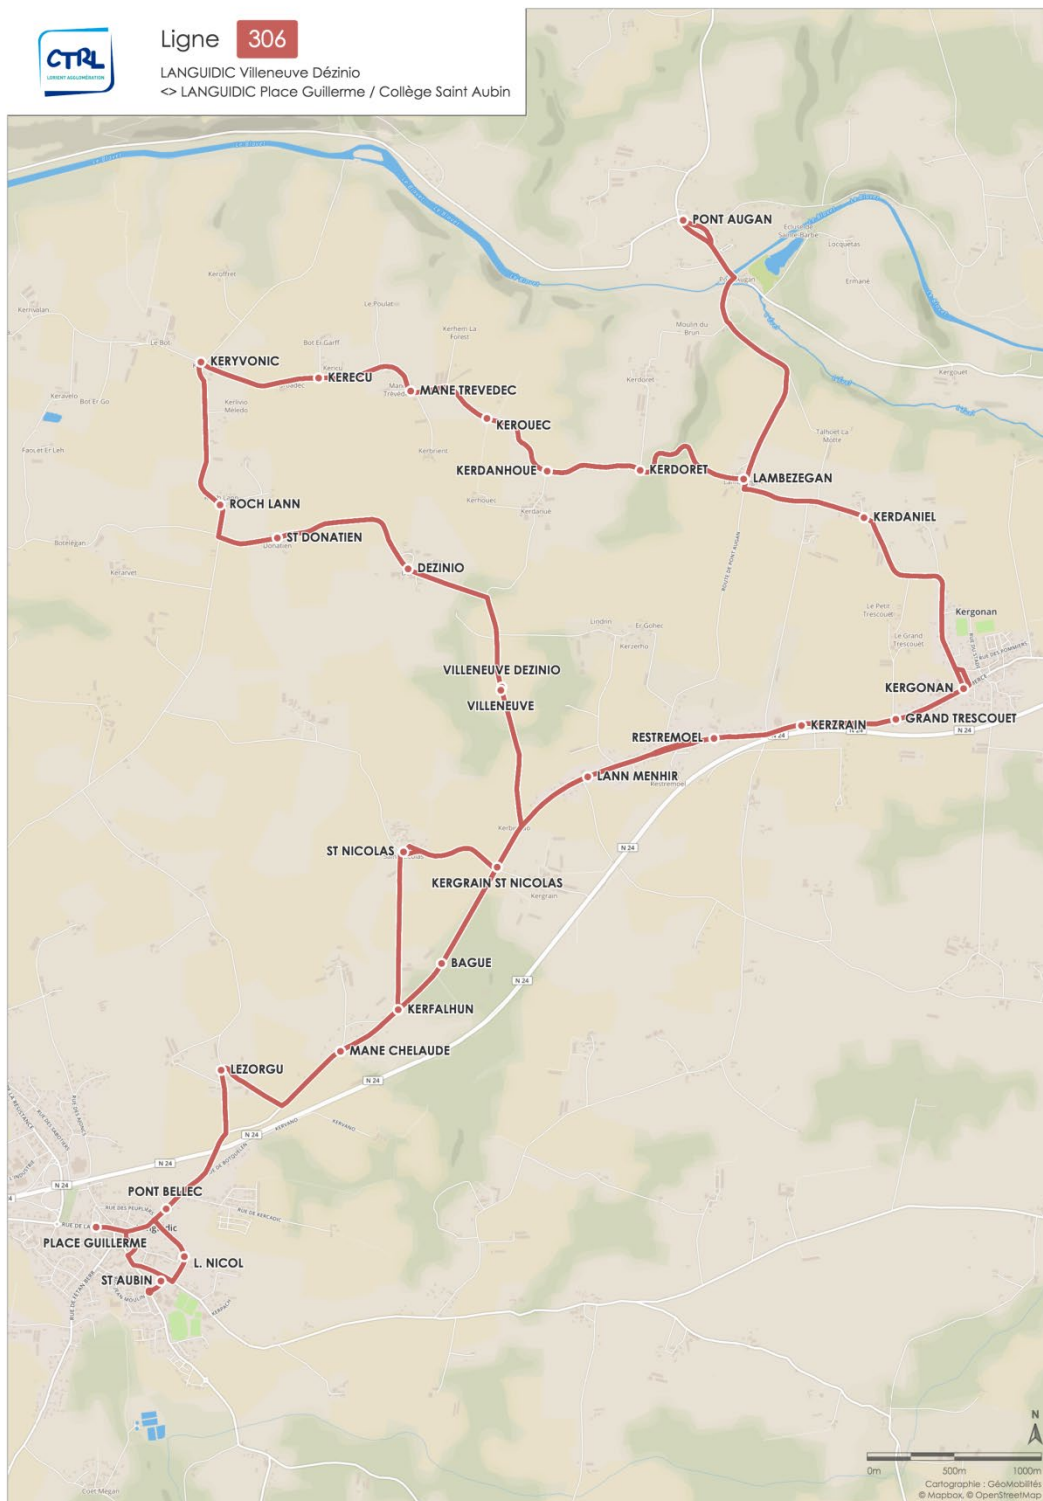

## LANGUIDIC Villeneuve Dézinio <> LANGUIDIC Place Guillaume / Collège Saint Aubin

Horaires valables en période scolaire du 2 septembre 2019 au 28 Juin 2020.

### Ligne 306 > ALLER

	Lundi à vendredi	
VILLENEUVE DEZINIO	7.39	06:27
DEZINIO	7.41	06:29
ST DONATIEN	7.42	06:30
ROCH LANN	7.43	06:31
KERYVONIC	7.45	06:33
KERECU	7.46	06:34
MANE TREVEDEC	7.48	06:36
KERDANHOUE	7.49	06:37
KERDRET	7.51	06:39
LAMBEZEGAN	7.52	06:40
PONT AUGAN	7.56	06:44
KERDANIEL	8.00	06:48
KERGONAN	8.02	06:50
GRAND TRESCOUET	8.03	06:51
KERZRAN	8.04	06:52
RESTREMOEL	8.05	06:53
LANN MENHIR	8.06	06:54
KERGRAIN ST NICOLAS	8.07	06:55
ST NICOLAS	8.08	06:56
BAGUÉ	8.09	06:57
KERFALHUN	8.09	06:57
MANE CHELAUDE	8.10	06:58
LEZORGU	8.11	06:59
PONT BELLEC	8.13	07:01
L. NICOL	8.15	07:03
SAINT AUBIN	8.17	07:05
PLACE GUILLERME	8.20	07:08

Correspondance ligne 42E vers LORIENT