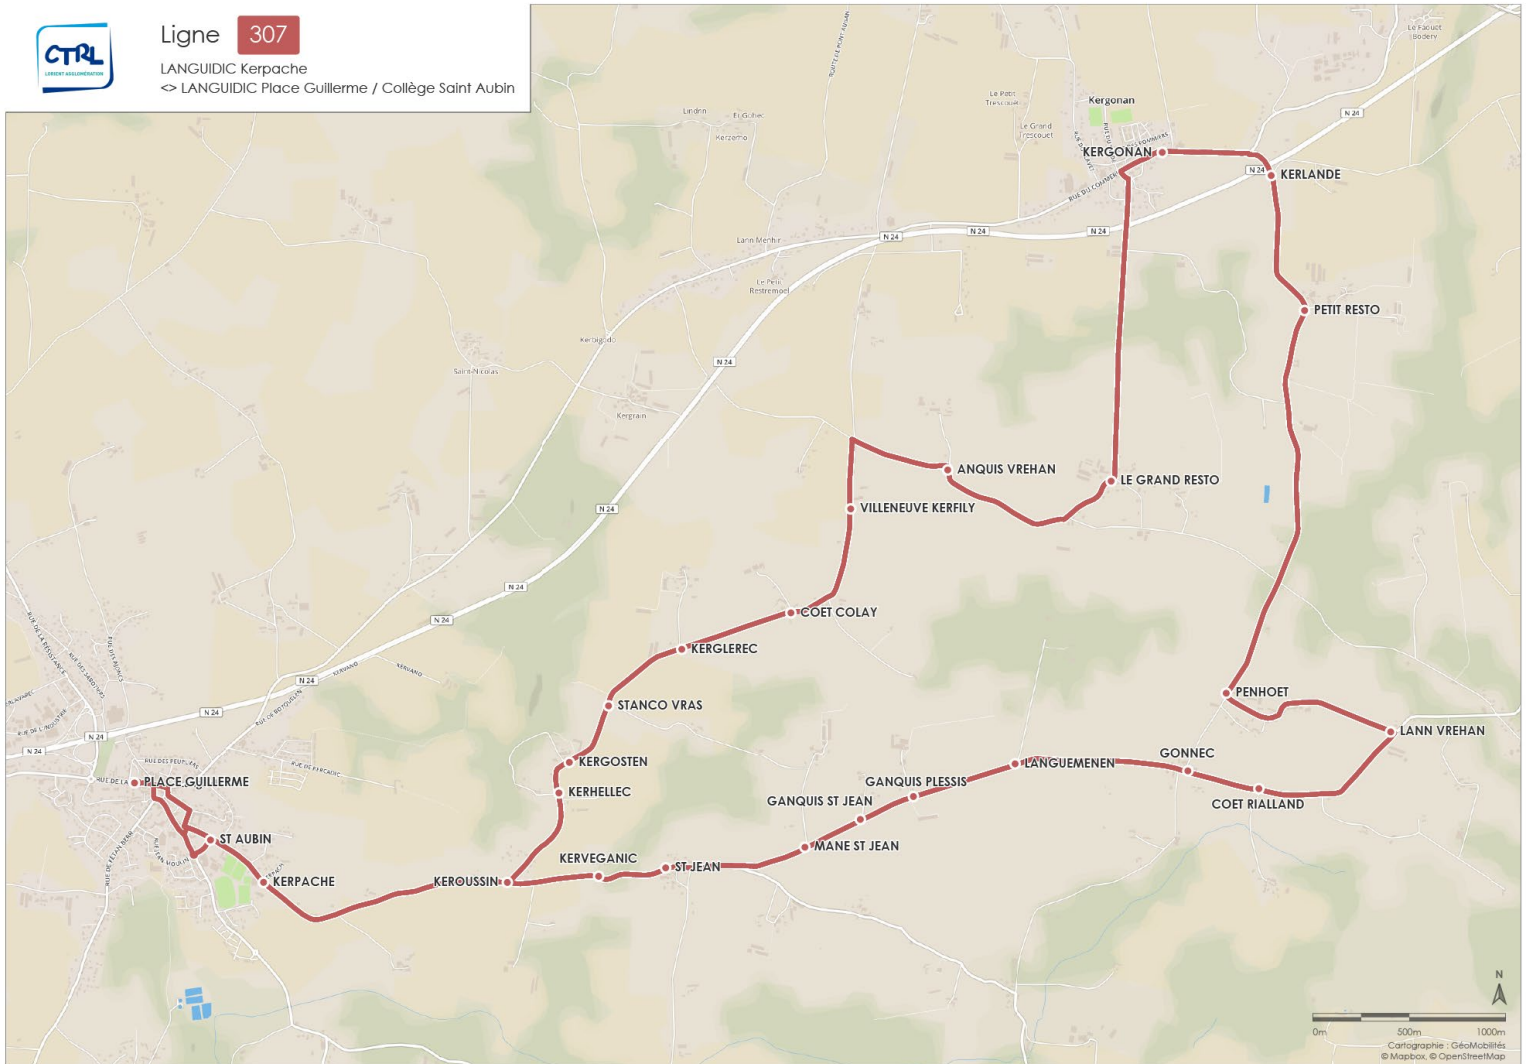

LANGUIDIC Kerpache

<> LANGUIDIC Place Guillerme / Collège Saint Aubin

Horaires valables en période scolaire du 2 septembre 2019 au 28 Juin 2020.

Ligne **307**

LANGUIDIC Kerpache
 <> LANGUIDIC Place Guillerme / Collège Saint Aubin

307

LANGUIDIC Kerpache

<> LANGUIDIC Place Guillerme / Collège Saint Aubin

Horaires valables en période scolaire du 2 septembre 2019 au 28 Juin 2020.

Ligne 307 > ALLER

	Lundi à vendredi	
KERPACHE	6.35	7.41
KEROUSSIN	6.37	7.43
KERHELLEC	6.39	7.45
KERGOSTEN	6.39	7.45
STANCO VRAS	6.40	7.46
KERGLEREC	6.41	7.47
COET COLAY	6.41	7.47
VILLENEUVE KERFILY	6.42	7.48
ANQUIS VREHAN	6.44	7.50
LE GRAND RESTO	6.45	7.51
KERGONAN	6.48	7.54
KERLANDE	6.49	7.55
PETIT RESTO	6.51	7.57
PENHOET	6.54	8.00
LANN VREHAN	6.57	8.03
COET RIALLAND	7.00	8.06
GONNEC	7.00	8.06
LANGUEMENEN	7.01	8.07
GANGUIS PLESSIS	7.01	8.07
GANQUIS SAINT JEAN	7.02	8.08
MANE SAINT JEAN	7.02	8.08
ST JEAN	7.03	8.09
KERVEGANIC	7.03	8.09
KEROUSSIN	7.04	8.10
KERPACHE	7.06	8.12
PLACE GUILLERME	7.08	8.14
SAINT AUBIN		8.20