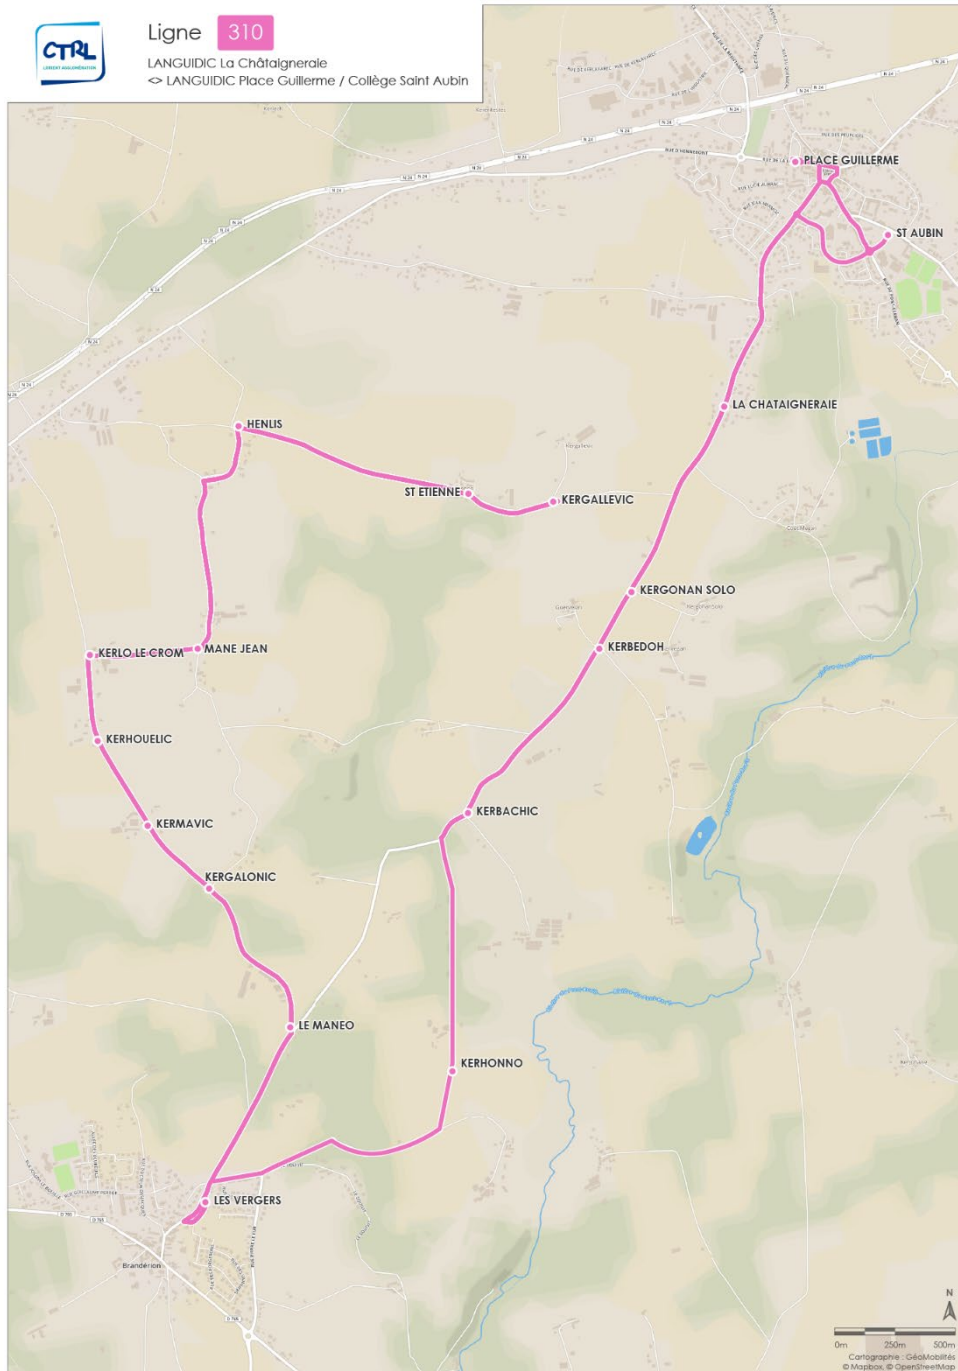

310

LANGUIDIC La Châtaigneraie <> LANGUIDIC Place Guillerme / Collège Saint Aubin

Horaires valables en période scolaire du 2 septembre 2019 au 28 Juin 2020.

310

LANGUIDIC La Châtaigneraie <> LANGUIDIC Place Guillerme / Collège Saint Aubin

Horaires valables en période scolaire du 2 septembre 2019 au 28 Juin 2020.

Ligne 310 > ALLER

	Lundi à vendredi	
KERHONNO		7.50
LA CHATAIGNERAIE	6.47	7.49
KERGALLEVIC	6.48	7.50
ST ETIENNE	6.49	7.51
HENLIS	6.50	7.52
MANE JEAN	6.51	7.53
KERLO LE CROM	6.53	7.54
KERHOUELIC	6.53	7.55
KERMAVIC	6.54	7.55
KERGALONIC	6.55	7.56
LE MANEO	6.56	7.57
LES VERGERS	7.00	8.01
KERBACHIC	7.03	8.04
KERBEDOH		8.05
KERGONAN SOLO	7.04	8.05
LA CHATAIGNERAIE	7.05	8.06
PLACE GUILLERME	7.08	8.08

Ligne 310 < RETOUR

	Mercredi		Lundi - mardi - jeudi - vendredi			
SAINT AUBIN	12.50		16.25	17.25		
PLACE GUILLERME		13.20			17.50	18.30
LA CHATAIGNERAIE	12.53	13.22	16.28	17.28	17.52	18.32
KERGALLEVIC	12.54	13.24	16.29	17.29	17.54	18.34
ST ETIENNE	12.55	13.24	16.30	17.30	17.54	18.34
HENLIS	12.56	13.26	16.31	17.31	17.56	18.36
MANE JEAN	12.57	13.27	16.32	17.32	17.57	18.37
KERLO LE CROM	13.00	13.29	16.35	17.35	17.59	18.39
KERHOUELIC	13.00	13.29	16.35	17.35	17.59	18.39
KERMAVIC	13.01	13.30	16.36	17.36	18.00	18.40
KERGALONIC						
LE MANEO	13.04	13.32	16.39	17.39	18.02	18.42
LES VERGERS	13.06	13.33	16.41	17.41	18.03	18.43
KERBACHIC	13.10	13.37	16.45	17.45	18.07	18.47
KERBEDOH	13.12	13.39	16.47	17.47	18.09	18.49
KERGONAN SOLO	13.12	13.39	16.47	17.47	18.09	18.49
LA CHATAIGNERAIE	13.14	13.40	16.49	17.49	18.10	18.50
KERHONNO	13.15	13.41	16.50	17.50	18.11	18.51