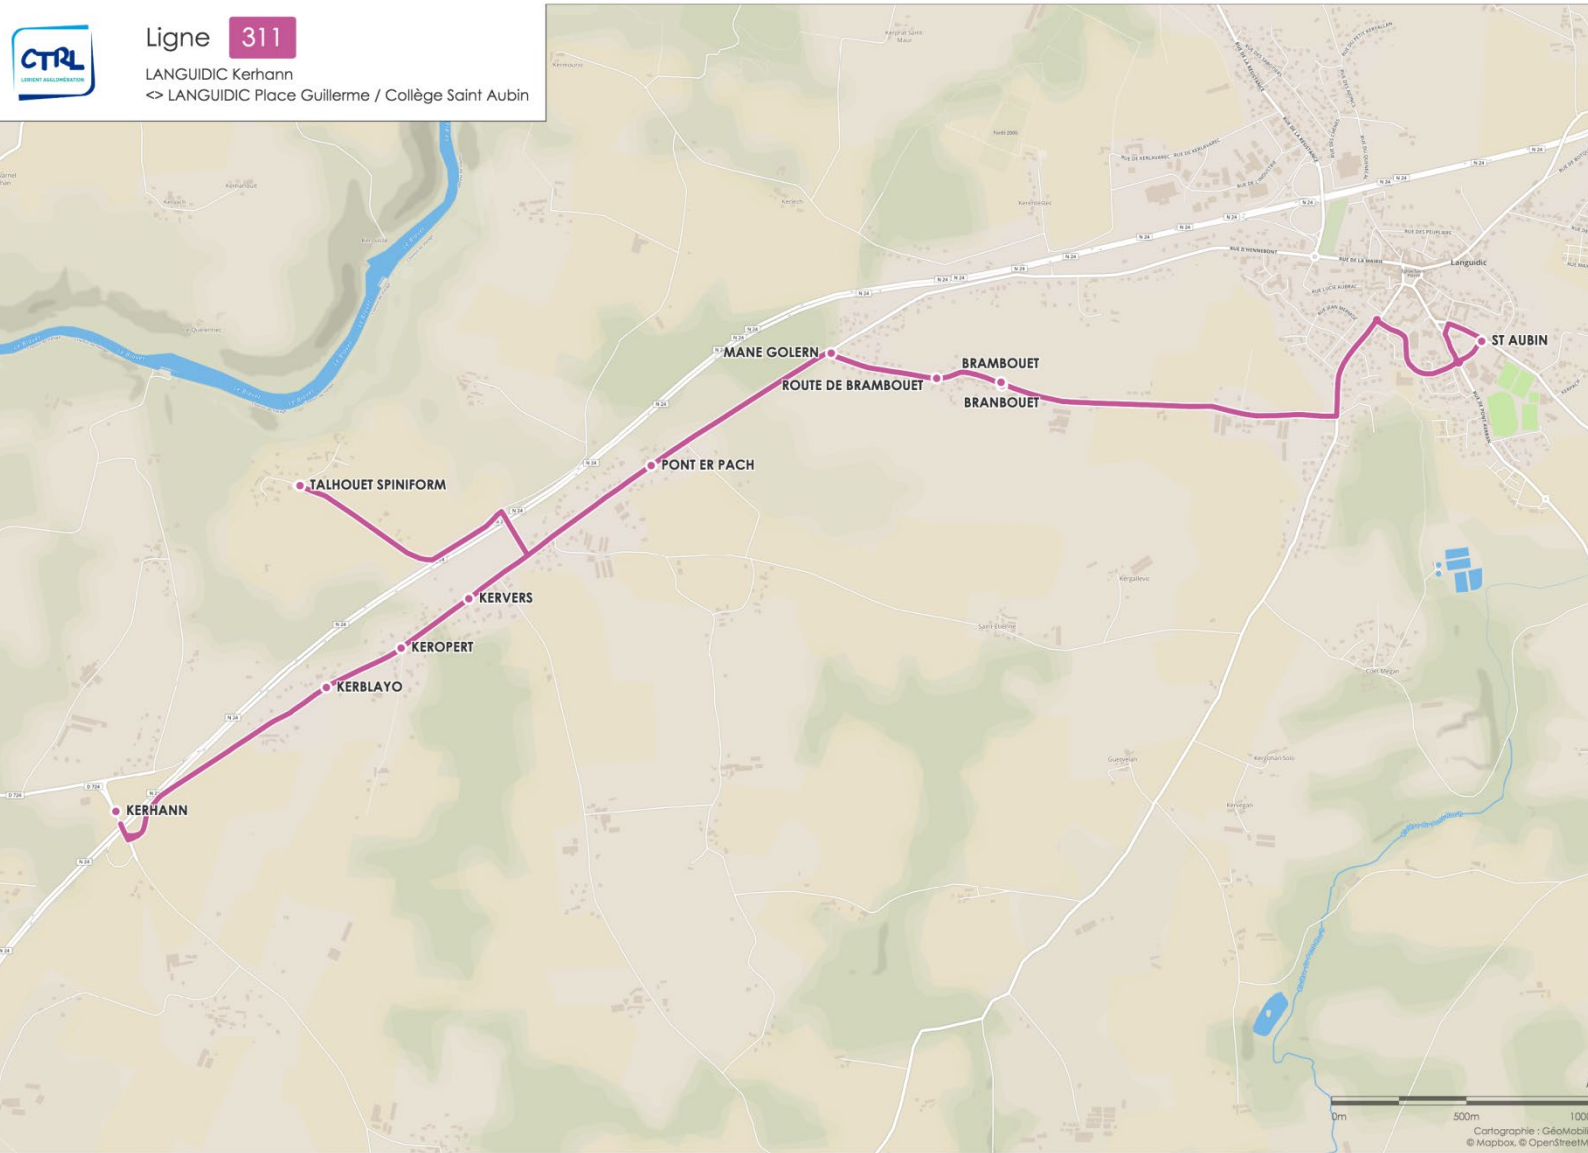

# LANGUIDIC Kerhann <> LANGUIDIC Place Guillaume / Collège Saint Aubin

Horaires valables en période scolaire du 2 septembre 2019 au 28 Juin 2020.

### Ligne 311 > ALLER

Lundi à vendredi

KERHANN	6.48	8.00
KERBLAYO	6.49	8.01
KEROPERT	6.50	8.02
KERVERS	6.51	8.03
TALHOUET SPINIFORM	6.54	8.06
PONT ER PACH	6.58	8.10
MANE GOLERN	7.01	8.13
ROUTE DE BRAMBOUET	7.03	8.15
BRAMBOUET	7.04	8.16
SAINT AUBIN	7.08	8.20

Correspondance avec la 42E pour rejoindre LORIENT

### Ligne 311 < RETOUR

Mercredi

Lundi - mardi - jeudi - vendredi

SAINT AUBIN	12.50	16.25	17.25
BRAMBOUET	12.56	16.33	17.31
ROUTE DE BRAMBOUET	12.56	16.34	17.31
MANE GOLERN	12.57	16.34	17.32
PONT ER PACH	12.58	16.36	17.33
TALHOUET SPINIFORM	13.00	16.39	17.35
KERVERS	13.02	16.42	17.37
KEROPERT	13.03	16.42	17.38
KERBLAYO	13.03	16.43	17.38
KERHANN	13.04	16.46	17.39