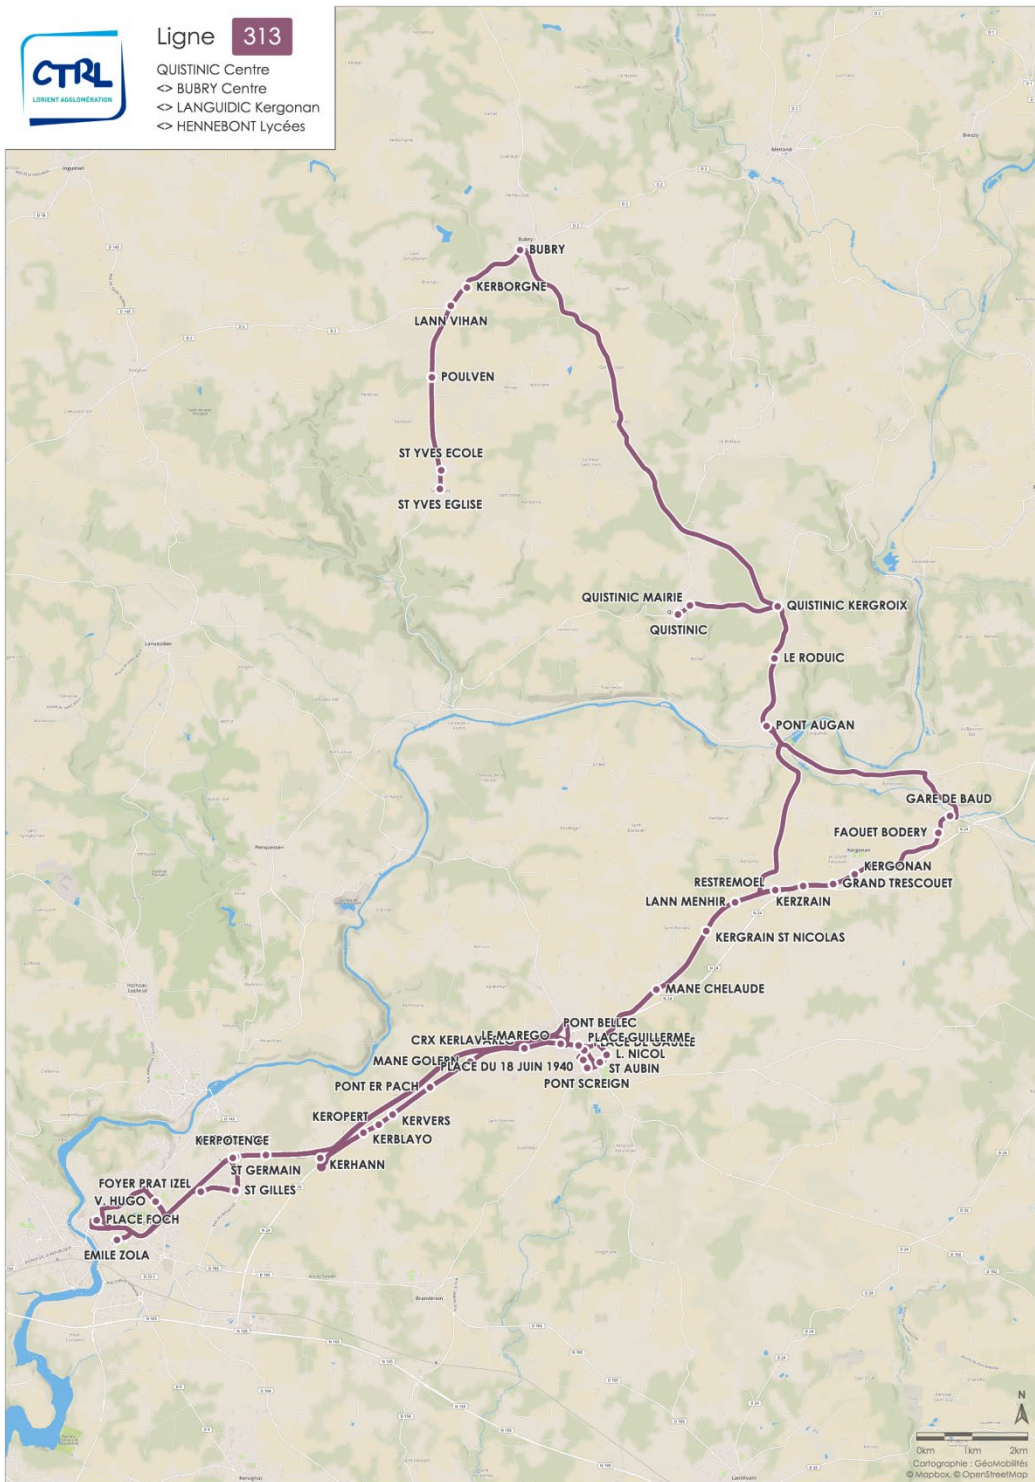

313

QUISTINIC Centre

<> BUBRY Centre <> LANGUIDIC

Kergonan <> HENNEBONT Lycées

Horaires valables en période scolaire du 2 septembre 2019 au 28 Juin 2020.

313

QUISTINIC Centre

<> BUBRY Centre <> LANGUIDIC

Kergonan <> HENNEBONT Lycées

Horaires valables en période scolaire du 2 septembre 2019 au 28 Juin 2020.

Ligne 313 > ALLER

	Lundi à vendredi		
	313 A	313 B	
QUISTINIC CENTRE	6.56		
QUISTINIC MAIRIE	6.57		
QUISTINIC KERGROIX	6.59		
LE RODUIC	7.01		
PONT AUGAN	7.05		
GARE DE BAUD	7.09		
FAUET BODERY	7.09		
BUBRY CENTRE		6.50	
LANN VIHAN		6.54	
SAINT YVES		7.00	
KERGONAN	7.11	8.11	
GRAND TRESCOUET	7.12	8.12	
KERZRAIN	7.13	8.13	
RESTREMOEL	7.14	8.14	
LANN MENHIR	7.15	8.15	
KERGRAIN ST NICOLAS	7.16	8.16	
MANE CHELAUDE	7.17	8.17	
PONT BELLEC	7.18	8.18	
L. NICOL	7.19	8.19	
SAINT AUBIN	7.19	8.19	
PONT SCREIGN	7.20	8.20	
PLACE DU 18 JUIN 1940	7.21	8.21	
PLACE DE GAULLE	7.24	8.24	
PLACE GUILLERME	7.26	7.26	8.26
LE MAREGO		7.27	8.27
CROIX KERLAVAREC		7.28	8.28
MANE GOLERN		7.30	8.30
PONT ER PACH		7.31	8.31
KERVERS		7.32	8.32
KEROPERT		7.32	8.32
KERBLAYO		7.33	8.33
KERHANN		7.34	8.34
SAINT GERMAIN		7.35	8.35
PEN ER PRAT		7.36	8.36
KERPOTENCE		7.36	8.36
SAINT GILLES	7.37		
FOYER PRAT IZEL	7.38		
VICTOR HUGO	7.40	7.40	8.40
PLACE FOCH	7.45	7.45	8.45
ZOLA	7.47	7.47	8.47

Correspondance ligne 105 vers Quistinic