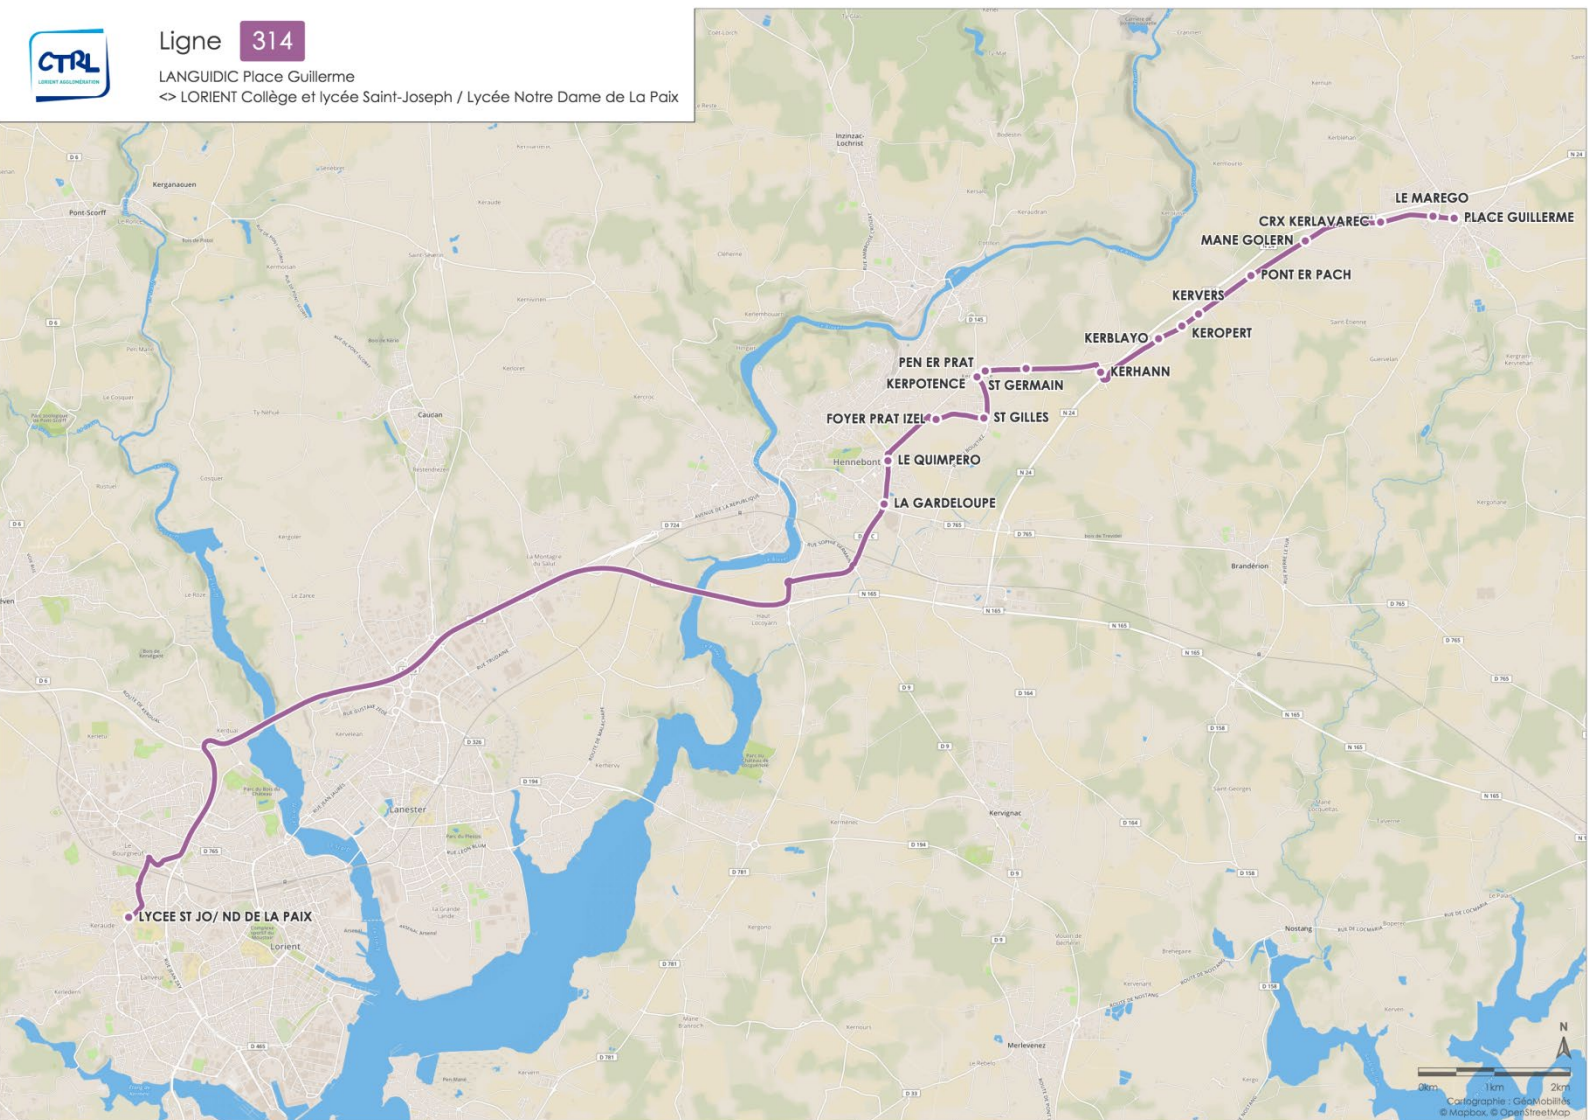

## LANGUIDIC Place Guillaume <> LORIENT Collège et lycée Saint-Joseph / Lycée Notre Dame de La Paix

Horaires valables en période scolaire du 2 septembre 2019 au 28 Juin 2020.

Ligne **314**

LANGUIDIC Place Guillaume  
<> LORIENT Collège et lycée Saint-Joseph / Lycée Notre Dame de La Paix

## LANGUIDIC Place Guillaume <> LORIENT Collège et lycée Saint-Joseph / Lycée Notre Dame de La Paix

Horaires valables en période scolaire du 2 septembre 2019 au 28 Juin 2020.

### Ligne 314 > ALLER

	Lundi à vendredi
PLACE GUILLERME	7.21
LE MAREGO	7.24
CROIX KERLAVAREC	7.25
MANE GOLERN	7.26
PONT ER PACH	7.27
KERVERS	7.28
KEROPERT	7.28
KERBLAYO	7.28
KERHANN	7.29
SAINT GERMAIN	7.30
PEN ER PRAT	7.32
KERPOTENCE	7.34
SAINT GILLES	7.35
FOYER PRAT IZEL	7.37
LE QUIMPERO	7.39
LA GARDELOUPE	7.41
LYCEE ST JO/ ND DE LA PAIX	8.03

Correspondance avec les circuits internes à Languidic et la  
ligne 42E

Liaison directe par voie Express