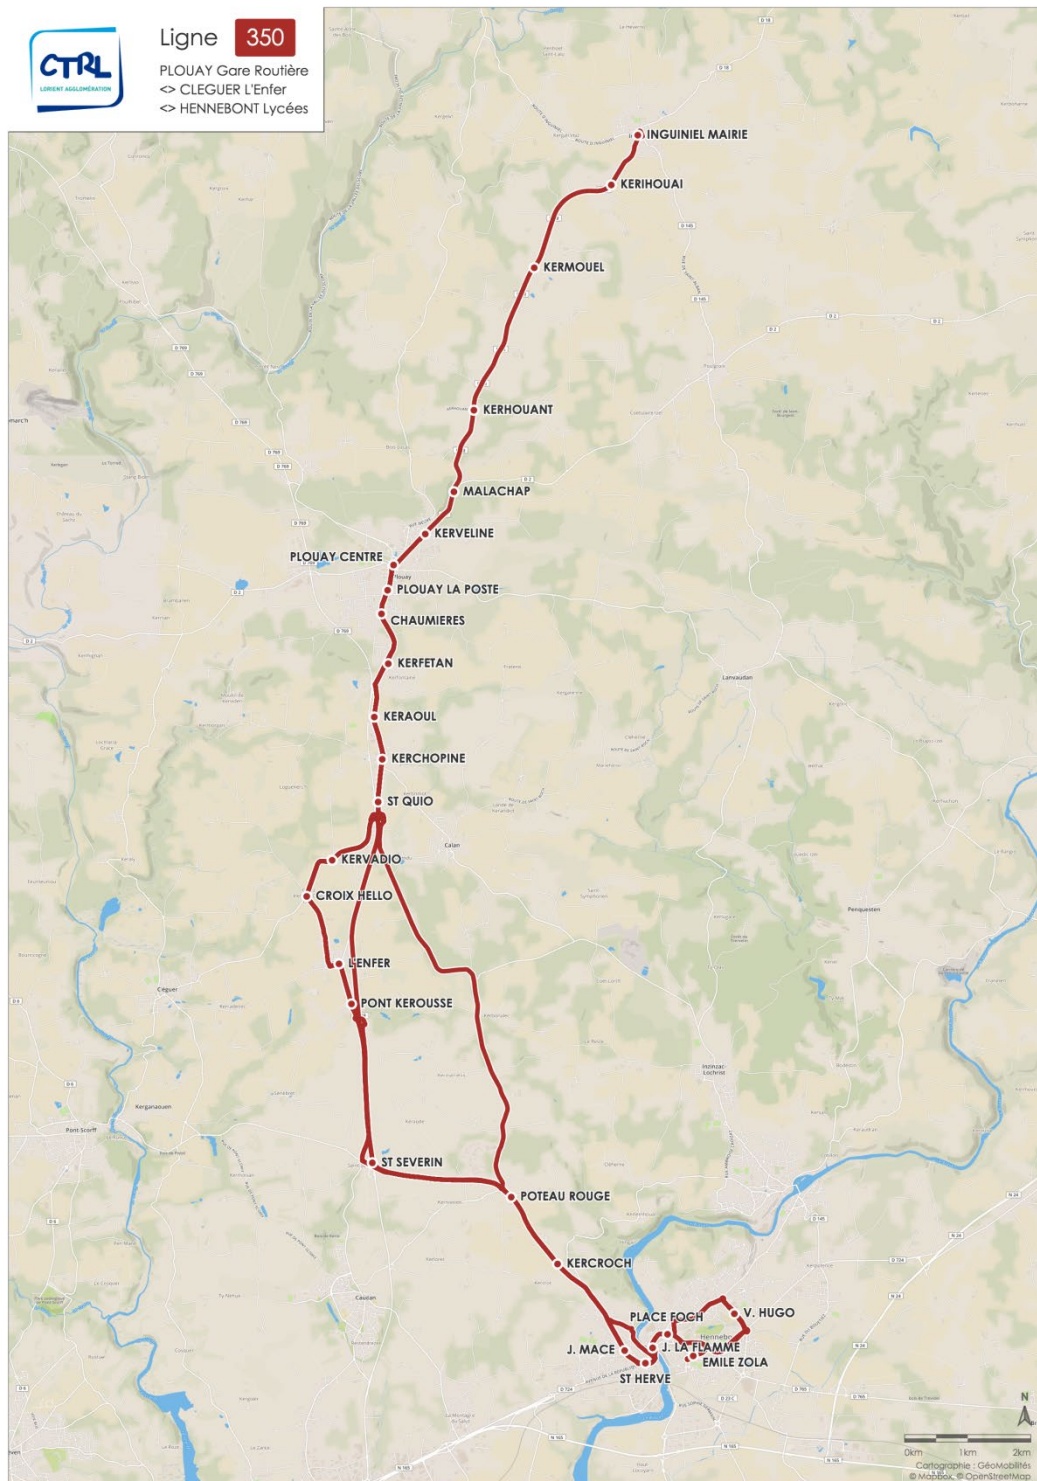

350

PLOUAY Gare Routière

<> CLÉGUER L'Enfer

<> HENNEBONT Lycées

Horaires valables en période scolaire du 2 septembre 2019 au 28 Juin 2020.

350

PLOUAY Gare Routière

<> CLÉGUER L'Enfer

<> HENNEBONT Lycées

Horaires valables en période scolaire du 2 septembre 2019 au 28 Juin 2020.

Ligne 350 > ALLER			
	Lundi à vendredi		
PLOUAY GARE ROUTIERE	7.03		8.10
PLOUAY LA POSTE	7.04		8.11
CHAUMIERES	7.05		8.12
KERFETAN	7.08		8.15
KERAOUL	7.10		8.17
KERCHOPINE	7.13	8.12	8.20
SAINT QUIO	7.14	8.13	8.21
KERVADIO	7.15	8.14	
CROIX HELLO	7.16	8.15	
L'ENFER	7.18	8.17	
PONT KEROUSSE	7.19	8.18	
SAINT SEVERIN	7.25	8.24	8.25
POTEAU ROUGE	7.27	8.26	8.28
KERCROCH	7.29	8.28	8.30
JEAN MACÉ	7.31	8.30	8.32
SAINT HERVÉ	7.32	8.31	8.33
JEHANNE LA FLAMME	7.33	8.32	8.34
PLACE FOCH	7.34	8.33	8.35
VICTOR HUGO	7.39	8.38	8.40
ZOLA	7.44	8.43	8.45