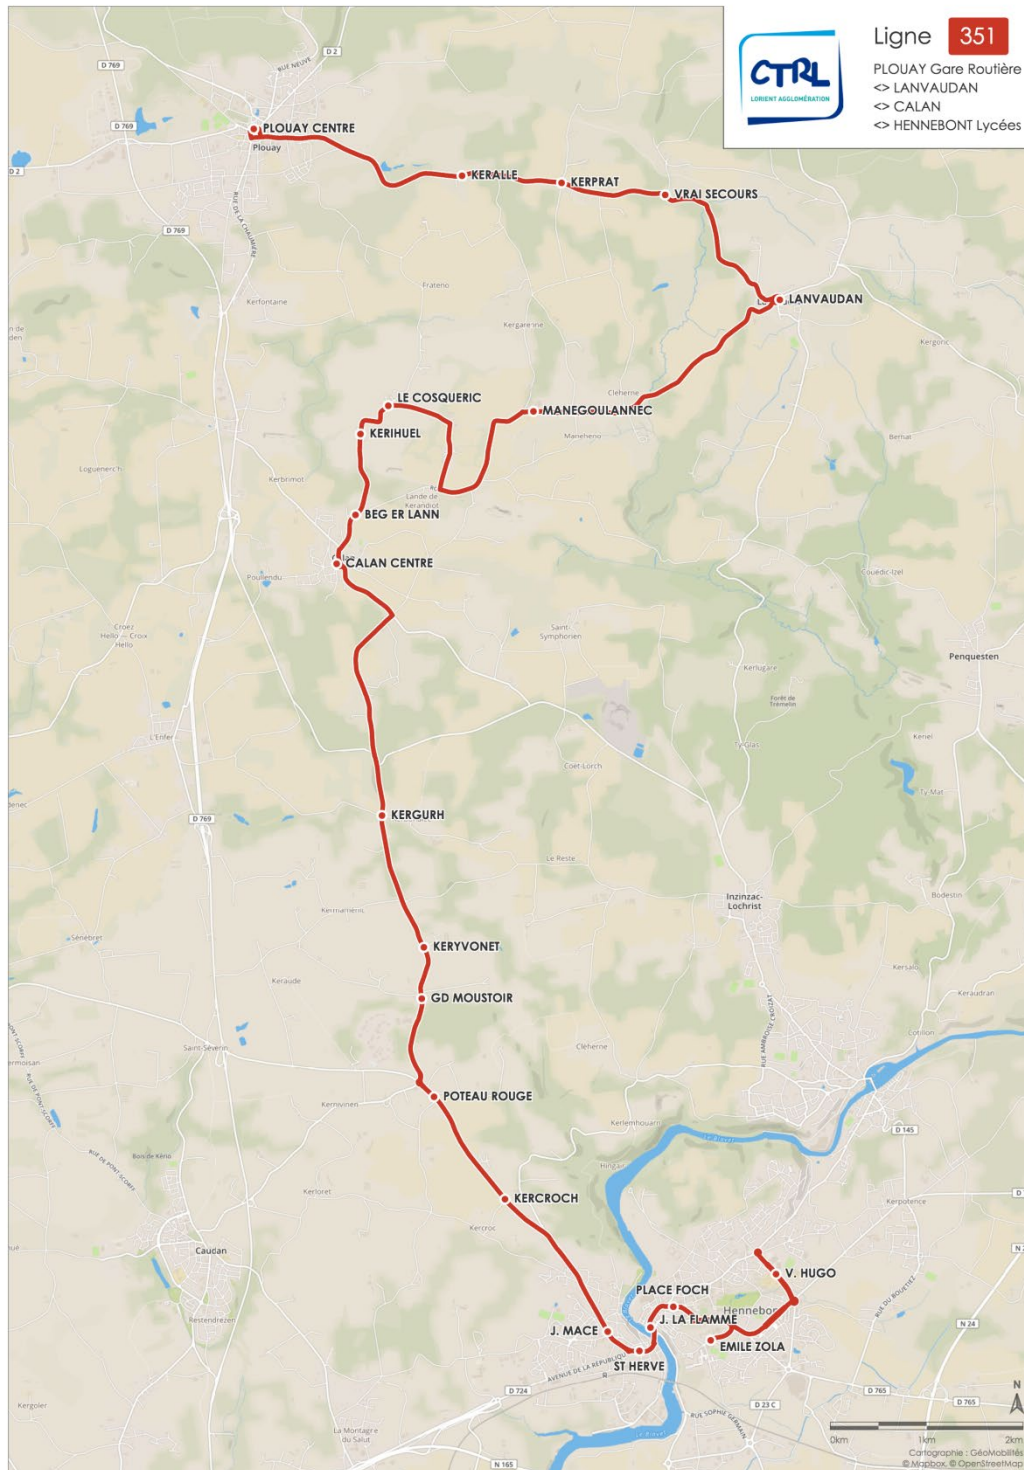

## PLOUAY Gare Routière

<> LANVAUDAN <> CALAN

<> HENNEBONT Lycées

Horaires valables en période scolaire du 2 septembre 2019 au 28 Juin 2020.

### Ligne 351 > ALLER

	Lundi à vendredi
PLOUAY GARE ROUTIERE	6.50
KERALLE	6.53
KERPRAT	6.55
VRAI SECOURS	6.58
LANVAUDAN	7.02
MANEGOULANNEC	7.05
LE COSQUERIC	7.12
KERIHUEL	7.13
BEG ER LANN	7.15
CALAN CENTRE	7.16
KERGURH	7.18
KERYVONET	7.19
GRAND MOUSTOIR	7.21
POTEAU ROUGE	7.24
KERCROCH	7.25
JEAN MACÉ	7.27
SAINT HERVÉ	7.28
JEHANNE LA FLAMME	7.34
PLACE FOCH	7.37
VICTOR HUGO	7.40
ZOLA	7.45

### Ligne 351 < RETOUR

	Mercredi	Lundi - mardi - jeudi - vendredi
ZOLA	12.08	17.05
VICTOR HUGO	12.13	17.10
PLACE FOCH	12.16	17.13
JEHANNE LA FLAMME	12.18	17.15
SAINT HERVÉ	12.19	17.16
JEAN MACÉ	12.19	17.16
KERCROCH	12.21	17.18
POTEAU ROUGE	12.22	17.19
GRAND MOUSTOIR	12.25	17.22
KERYVONET	12.27	17.24
KERGURH	12.28	17.25
CALAN CENTRE	12.32	17.29
BEG ER LANN	12.33	17.30
KERIHUEL	12.34	17.31
LE COSQUERIC	12.35	17.32
MANEGOULANNEC	12.39	17.36
LANVAUDAN	12.41	17.38
VARI SECOURS	12.43	17.40
KERPRAT	12.44	17.41
KERALLE	12.45	17.42
PLOUAY CENTRE	12.48	17.45