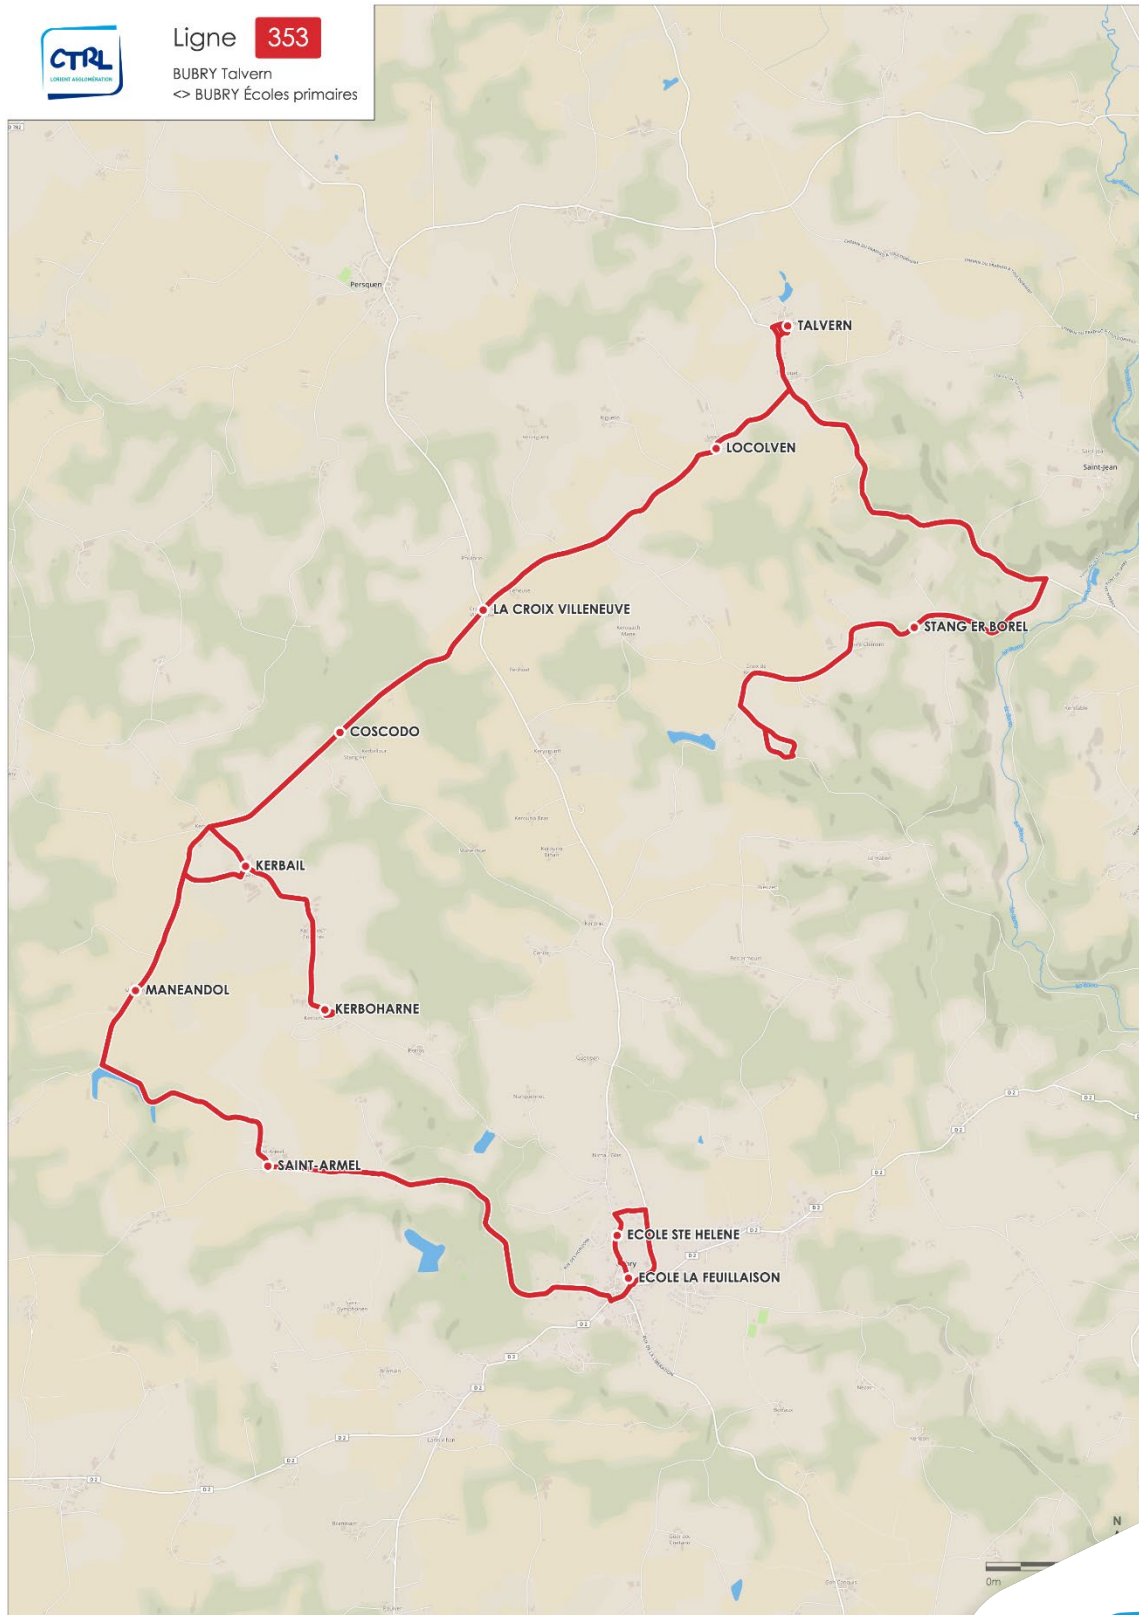

353

BUBRY Stang Er Borel <> BUBRY Écoles primaires

Horaires valables en période scolaire du 2 septembre 2019 au 28 Juin 2020.

353

BUBRY Stang Er Borel <> BUBRY Écoles primaires

Horaires valables en période scolaire du 2 septembre 2019 au 28 Juin 2020.

Ligne 353 > ALLER

Lundi - mardi - jeudi - vendredi

| | |
|-----------------------|------|
| STANG ER BOREL | 8.03 |
| TALVERN | 8.13 |
| LOCOLVEN | 8.15 |
| LA CROIX VILLENEUVE | 8.18 |
| COSCODO | 8.20 |
| KERBOHARNE | 8.24 |
| KERBAIL | 8.28 |
| MANEANDOL | 8.30 |
| SAINT-ARMEL | 8.34 |
| ECOLE LA FEUILLAISSON | 8.40 |
| ECOLE STE HELENE | 8.45 |

Ligne 353 < RETOUR

Lundi - mardi - jeudi - vendredi

| | |
|-----------------------|-------|
| ECOLE LA FEUILLAISSON | 16.30 |
| ECOLE STE HELENE | 16.35 |
| SAINT-ARMEL | 16.38 |
| MANEANDOL | 16.40 |
| KERBAIL | 16.42 |
| KERBOHARNE | 16.44 |
| COSCODO | 16.49 |
| LA CROIX VILLENEUVE | 16.52 |
| LOCOLVEN | 16.55 |
| TALVERN | 16.57 |
| STANG ER BOREL | 17.07 |