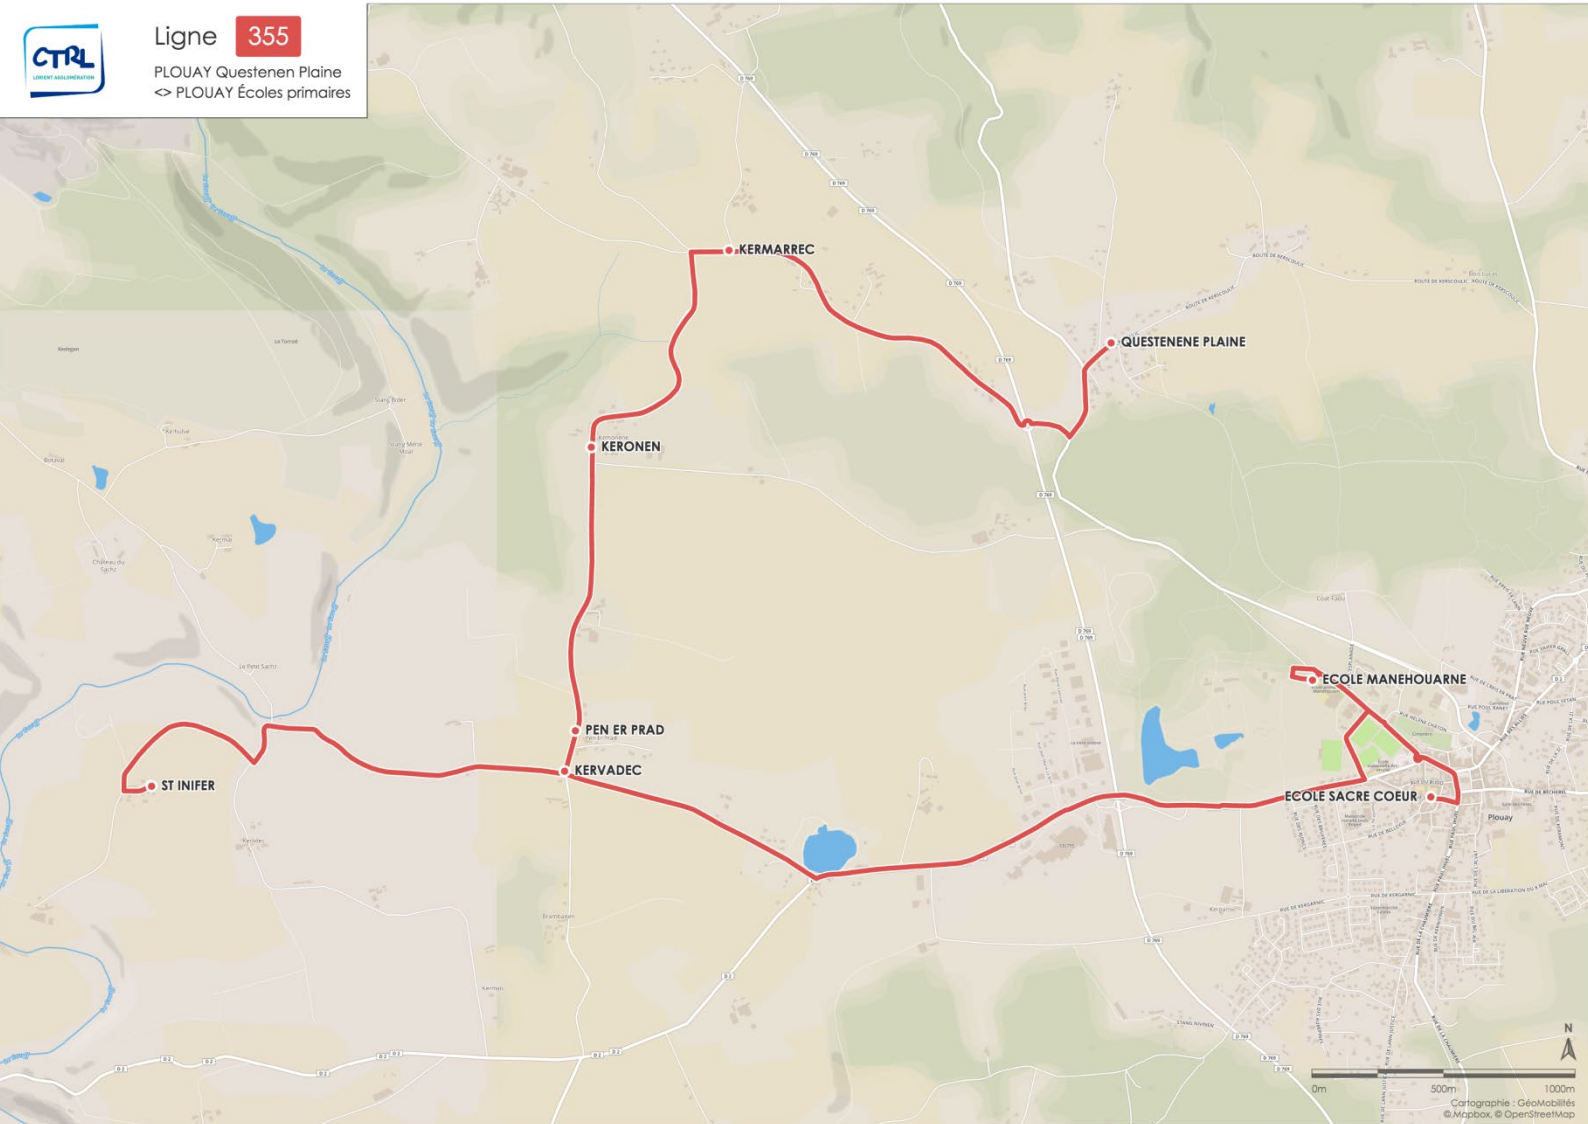

# PLOUAY Questenen Plaine <> PLOUAY Écoles primaires

Horaires valables en période scolaire du 2 septembre 2019 au 28 Juin 2020.

Ligne **355**  
PLOUAY Questenen Plaine  
<> PLOUAY Écoles primaires

### **Ligne 355 > ALLER**

Lundi - mardi - jeudi - vendredi

QUESTENENE PLAINE	8.19
KERMARREC	8.22
KERONEN	8.24
PEN ER PRAD	8.26
KERVADEC	8.26
SAINT INIFER	8.30
ECOLE MANEHOUARNE	8.40
ECOLE SACRE COEUR	8.45