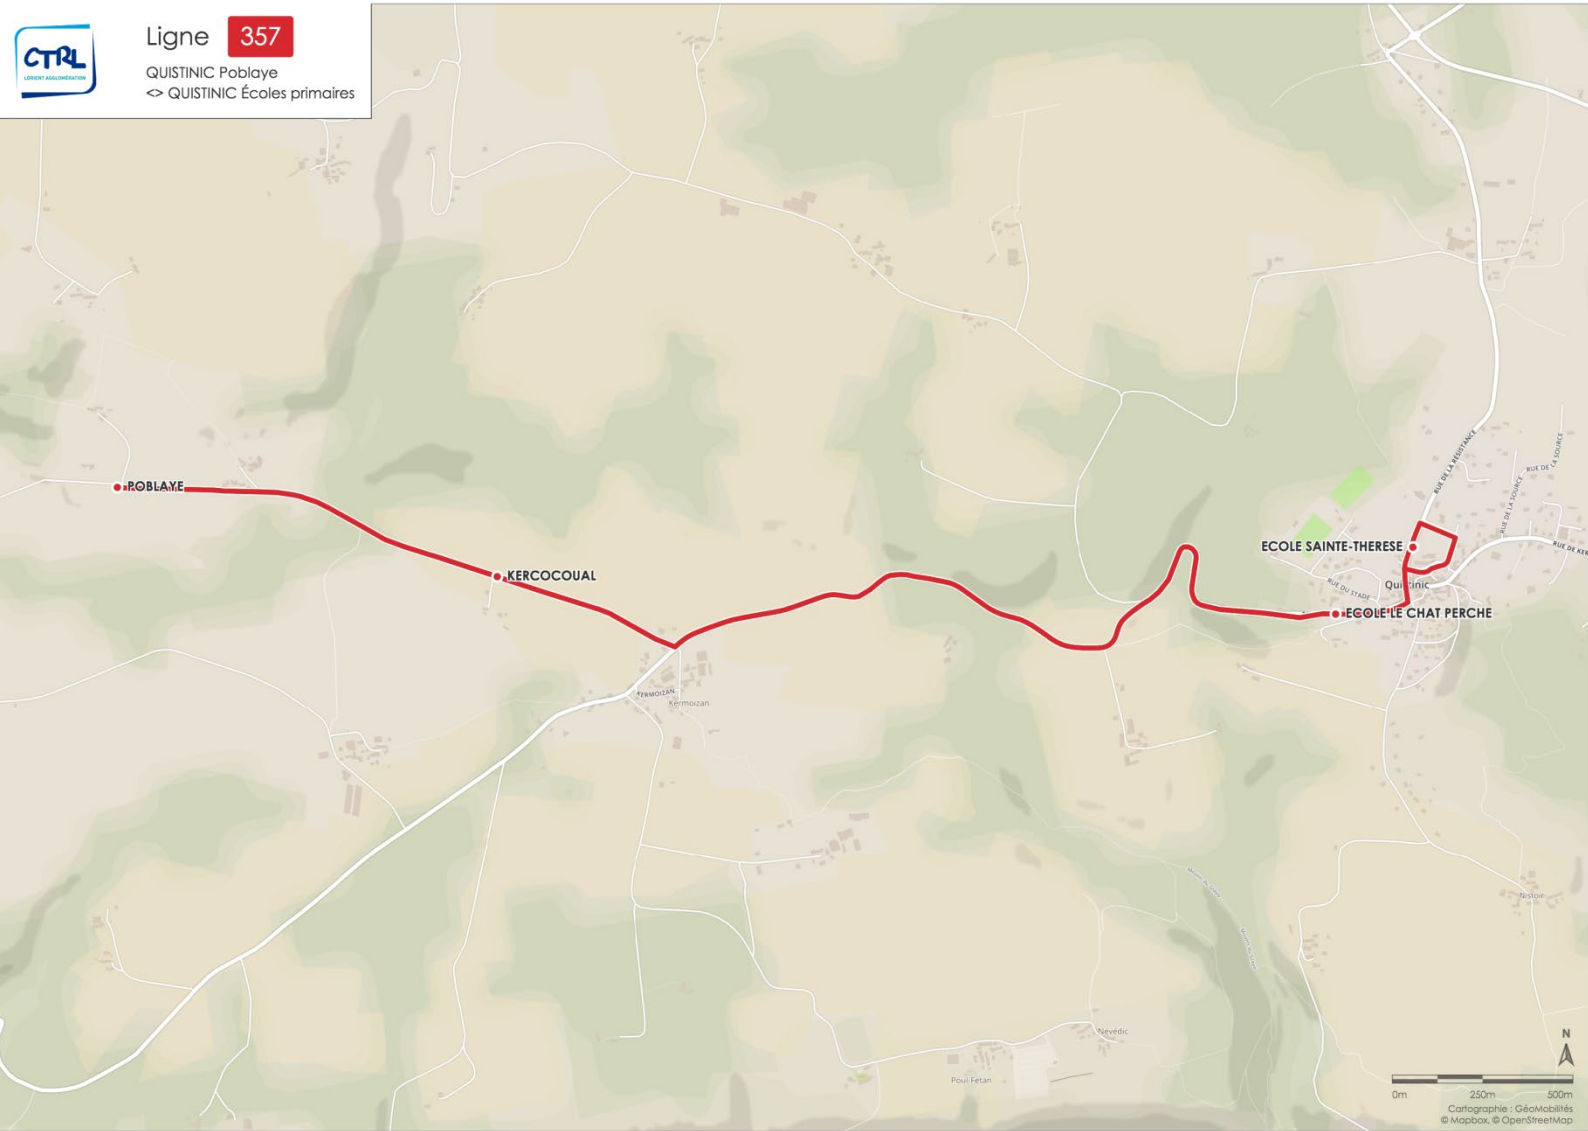

QUISTINIC Poblave <> QUISTINIC Écoles primaires

Horaires valables en période scolaire du 2 septembre 2019 au 28 Juin 2020.

Ligne **357**

QUISTINIC Poblave
<> QUISTINIC Écoles primaires

QUISTINIC Poblave

<> QUISTINIC Écoles primaires

Horaires valables en période scolaire du 2 septembre 2019 au 28 Juin 2020.

Ligne 357 > ALLER

Lundi - mardi - jeudi - vendredi

| | |
|----------------------|------|
| POBLAYE | 8.30 |
| KERCOCOUAL | 8.33 |
| ECOLE LE CHAT PERCHE | 8.40 |
| ECOLE SAINTE-THERESE | 8.43 |

Ligne 357 < RETOUR

Lundi - mardi - jeudi - vendredi

| | |
|----------------------|-------|
| ECOLE LE CHAT PERCHE | 16.35 |
| ECOLE SAINTE-THERESE | 16.38 |
| KERCOCOUAL | 16.45 |
| POBLAYE | 16.48 |

La desserte de ce service est assurée par une navette (minibus ou taxi) aux conditions tarifaires CTRL