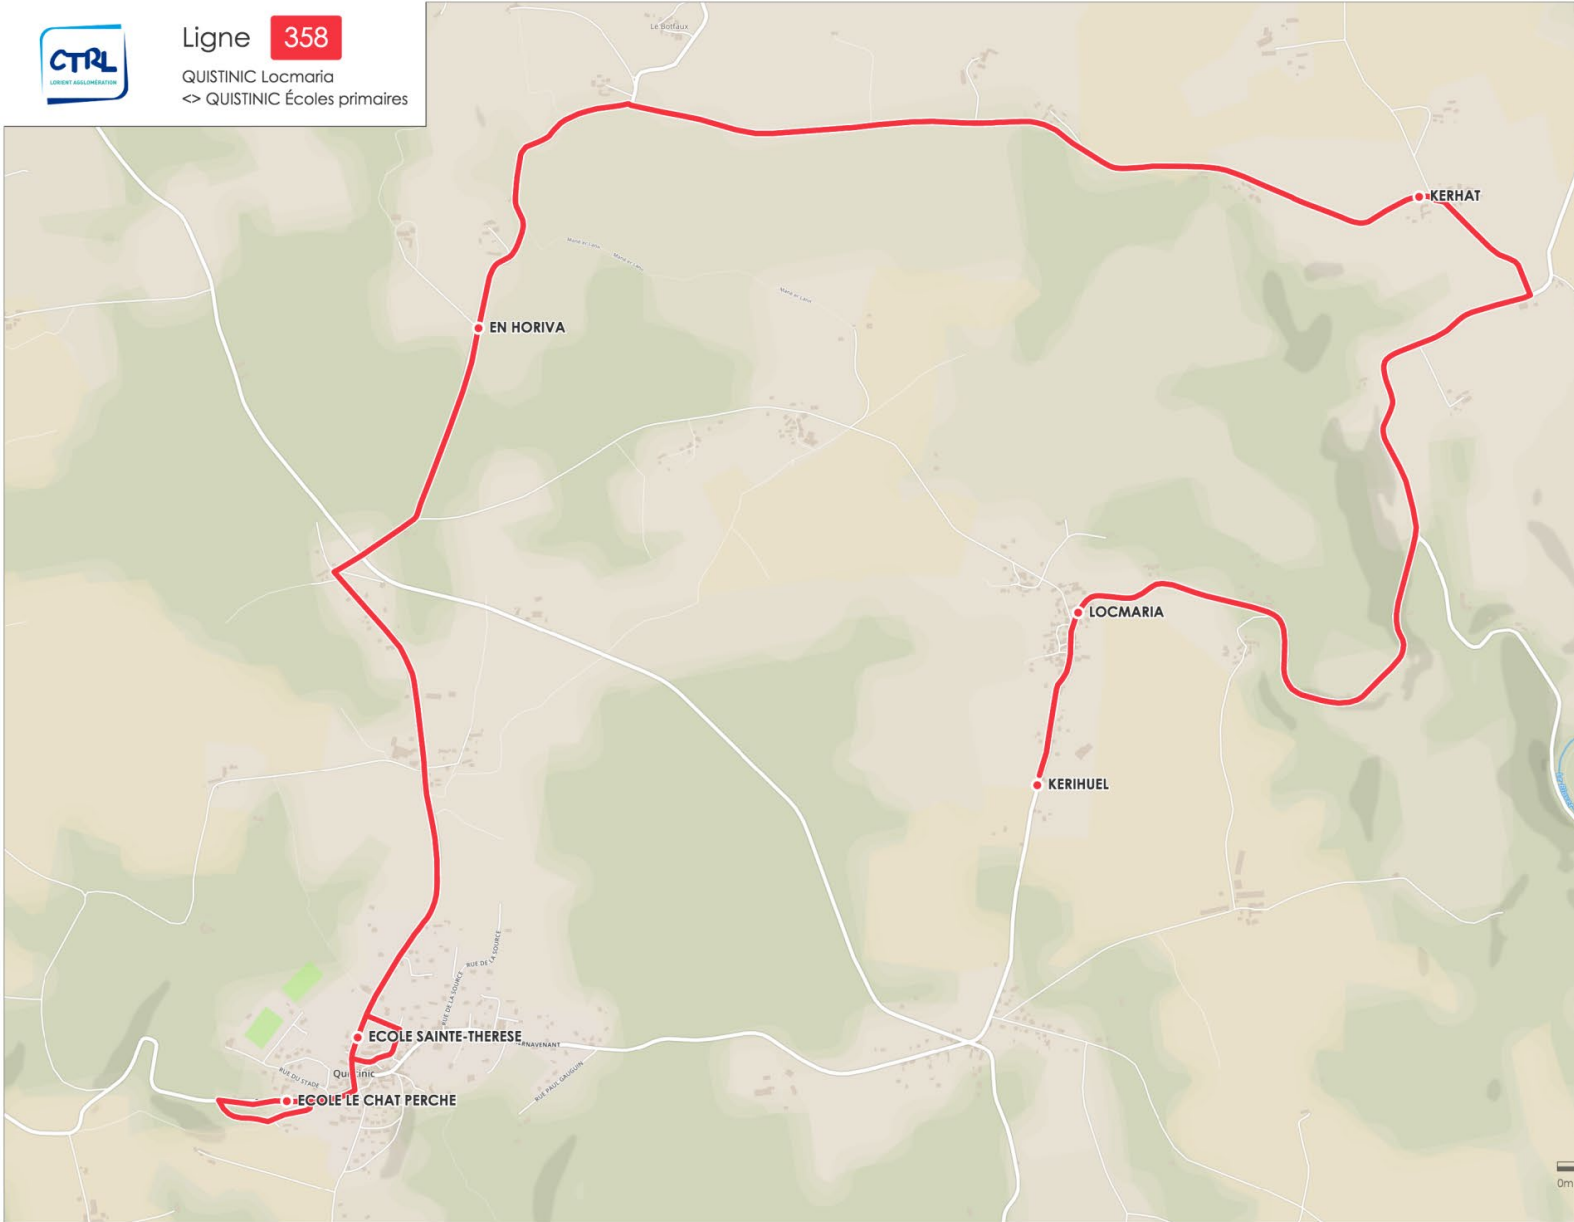

358

QUISTINIC Locmaria <> QUISTINIC Écoles primaires

Horaires valables en période scolaire du 2 septembre 2019 au 28 Juin 2020.

Ligne **358**
QUISTINIC Locmaria
<> QUISTINIC Écoles primaires

358

QUISTINIC Locmaria <> QUISTINIC Écoles primaires

Horaires valables en période scolaire du 2 septembre 2019 au 28 Juin 2020.

Ligne 358 > ALLER

Lundi - mardi - jeudi - vendredi

KERIHUEL	8.21
LOCMARIA	8.22
KERHAT	8.28
EN HORIVA	8.34
ECOLE LE CHAT PERCHE	8.40
ECOLE SAINTE-THERESE	8.43

Ligne 358 < RETOUR

Lundi - mardi - jeudi - vendredi

ECOLE LE CHAT PERCHE	16.35
ECOLE SAINTE-THERESE	16.47
EN HORIVA	16.52
KERHAT	16.58
LOCMARIA	17.00
KERIHUEL	17.02

La desserte de ce service est assurée par une navette (minibus ou taxi) aux conditions tarifaires CTRL