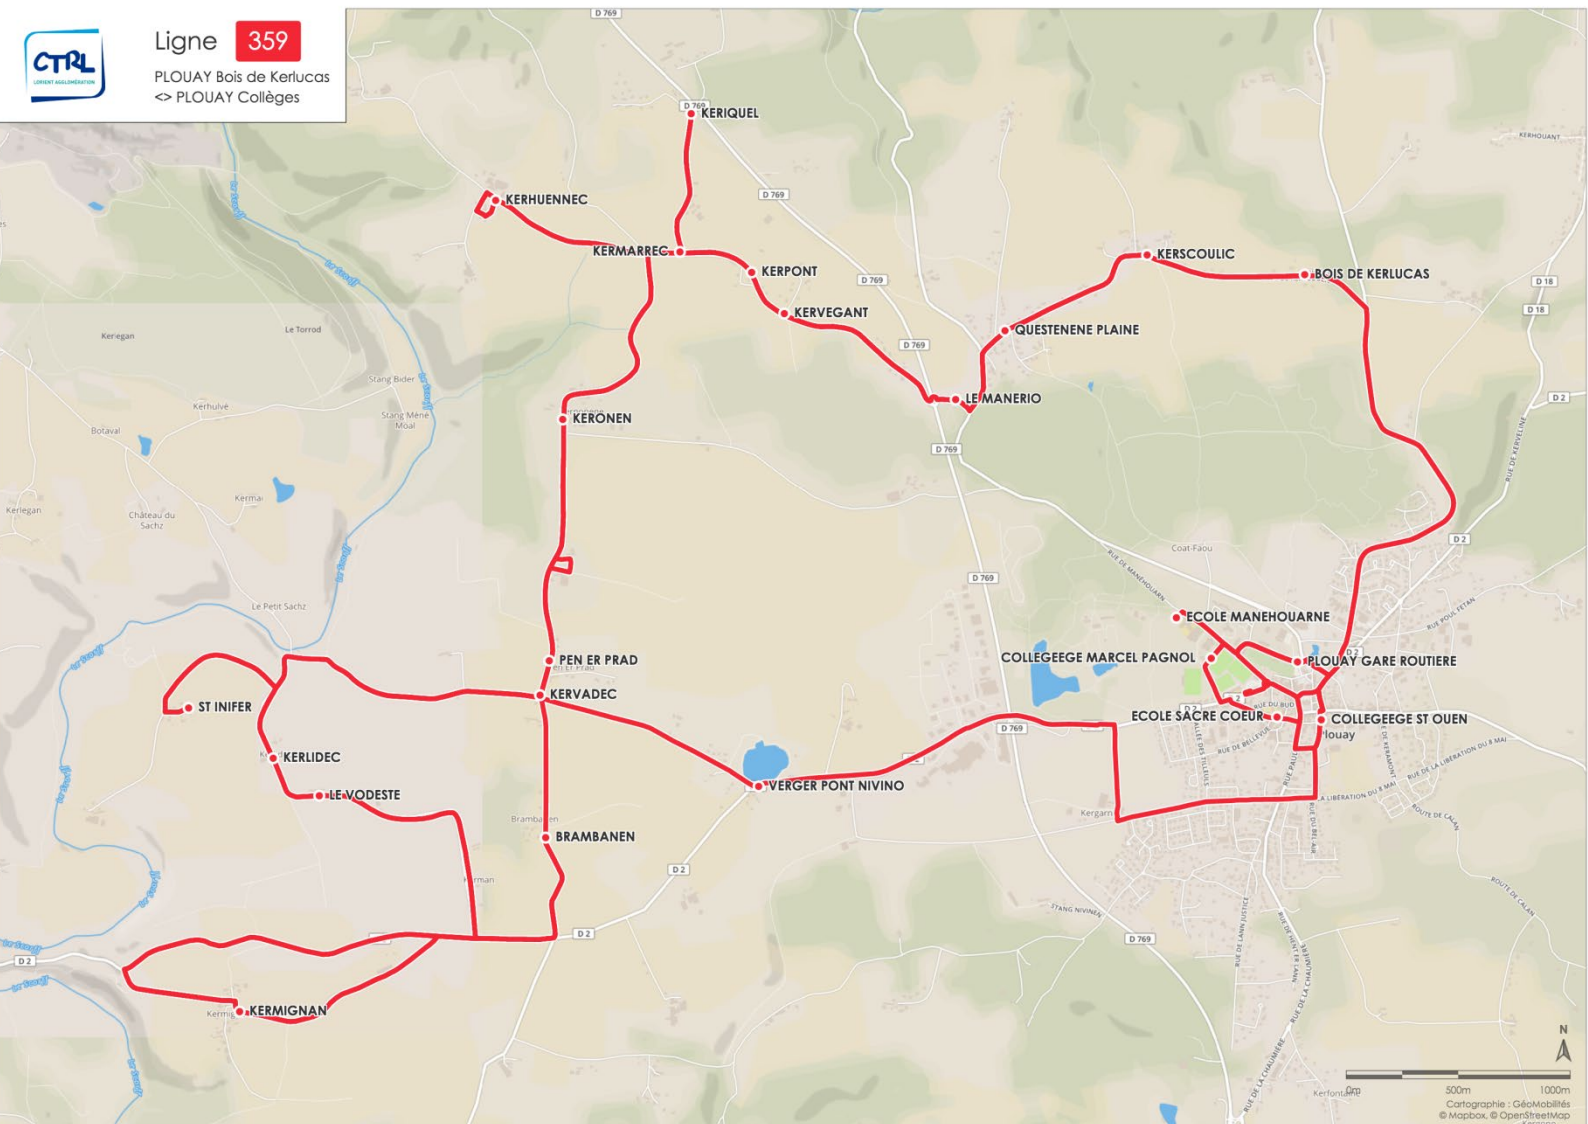

359

PLOUAY Bois de Kerlucas <> PLOUAY Collèges

Horaires valables en période scolaire du 2 septembre 2019 au 28 Juin 2020.

Ligne **359**

PLOUAY Bois de Kerlucas
<> PLOUAY Collèges

359

PLOUAY Bois de Kerlucas <> PLOUAY Collèges

Horaires valables en période scolaire du 2 septembre 2019 au 28 Juin 2020.

Ligne 359 > ALLER

	Lundi à vendredi
BOIS DE KERLUCAS	7.21
KERSCOULIC	7.22
QUESTENENE PLAINE	7.24
LE MANERIO	7.26
KERVEGANT	7.27
KERPONT	7.27
KERIQUEL	7.29
KERMARREC	7.32
KERHUENNEC	7.36
KERONEN	7.37
PEN ER PRAD	7.38
KERVADEC	7.38
BRAMBANEN	7.42
KERMIGNAN	7.44
LE VODESTE	7.48
KERLIDEC	7.49
SAINT INIFER	7.50
VERGER PONT NIVINO	7.54
COLLEGE SAINT OUEN	8.01
PLOUAY GARE ROUTIÈRE	8.03
COLLEGE MARCEL PAGNOL	8.05

Ligne 359 < RETOUR

	Mercredi	Lundi - mardi - jeudi - vendredi
ECOLE MANEHOUARNE		16.30
ECOLE SACRE COEUR		16.35
COLLEGE MARCEL PAGNOL	12.15	16.45
PLOUAY GARE ROUTIÈRE	12.17	16.47
COLLEGE SAINT OUEN	12.20	16.50
BOIS DE KERLUCAS	12.24	16.55
KERSCOULIC	12.26	16.57
QUESTENENE PLAINE	12.28	16.59
LE MANERIO	12.30	17.01
KERVEGANT	12.31	17.02
KERPONT	12.31	17.02
KERIQUEL	12.33	17.04
KERMARREC	12.36	17.07
KERHUENNEC	12.41	17.13
KERONEN	12.43	17.15
PEN ER PRAD	12.44	17.17
KERVADEC	12.44	17.17
SAINT INIFER	12.47	17.20
KERLIDEC	12.48	17.21
LE VODESTE	12.48	17.22
KERMIGNAN	12.52	17.26
BRAMBANEN	12.54	17.29