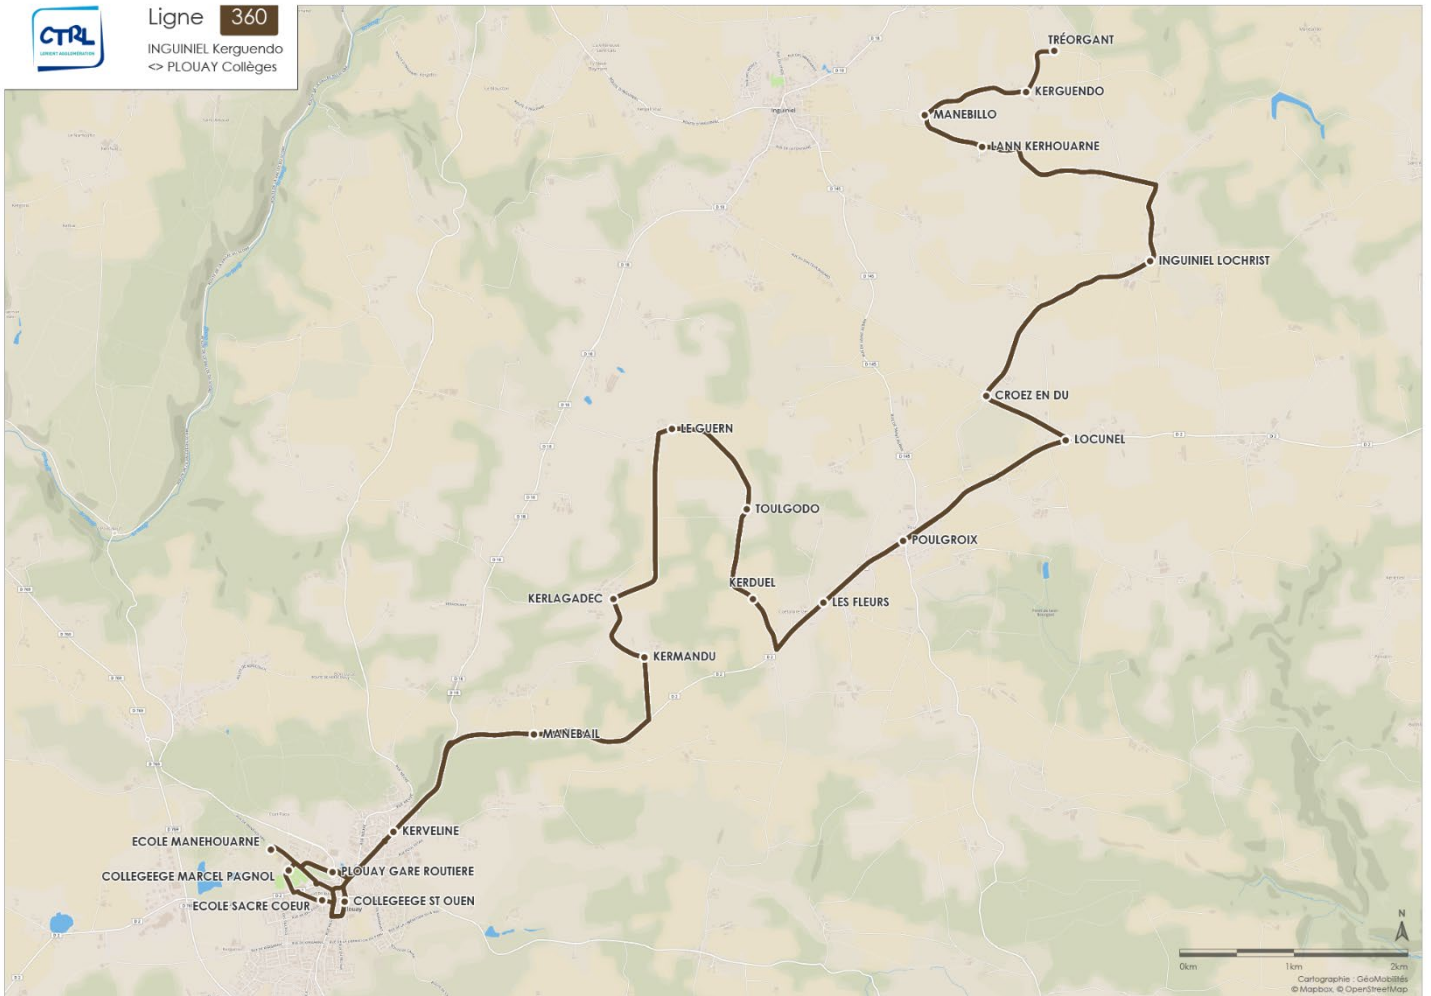

# 360

# INGUINIEL Kerguendo <> PLOUAY Collèges

Horaires valables en période scolaire du 2 septembre 2019 au 28 Juin 2020.

Ligne 360  
INGUINIEL Kerguendo  
<> PLOUAY Collèges

### Ligne 360 > ALLER

	Lundi à vendredi
TREORGANT	7.20
KERGUENDO	7.21
MANEBILLO	7.23
LANN KERHOUARNE	7.24
INGUINIEL LOCHRIST	7.31
CROEZ EN DU	7.37
LOCUNEL	7.39
POULGROIX	7.41
LES FLEURS	7.43
KERDUEL	7.46
TOULGODO	7.49
LE GUERN	7.50
KERLAGADEC	7.55
KERMANDU	7.57
MANEBAIL	7.58
KERVELINE	8.00
COLLEGE SAINT OUEN	8.01
PLOUAY GARE ROUTIÈRE	8.02
COLLEGE MARCEL PAGNOL	8.05

### Ligne 360 < RETOUR

	Mercredi	Lundi - mardi - jeudi - vendredi
ECOLE MANEHOUARNE		16.30
ECOLE SACRE COEUR		16.35
COLLEGE MARCEL PAGNOL	12.15	16.45
PLOUAY GARE ROUTIÈRE	12.17	16.47
COLLEGE SAINT OUEN	12.20	16.50
KERVELINE	12.21	16.51
MANEBAIL	12.23	16.53
KERMANDU	12.25	16.55
KERLAGADEC	12.27	16.57
LE GUERN	12.31	17.01
TOULGODO	12.32	17.02
KERDUEL	12.35	17.05
LES FLEURS	12.38	17.08
POULGROIX	12.40	17.10
LOCUNEL	12.43	17.13
CROEZ EN DU	12.44	17.14
INGUINIEL LOCHRIST	12.49	17.19
LANN KERHOUARNE	12.55	17.25
MANEBILLO	12.57	17.27
KERGUENDO	12.59	17.29
TREORGANT	13.00	17.30