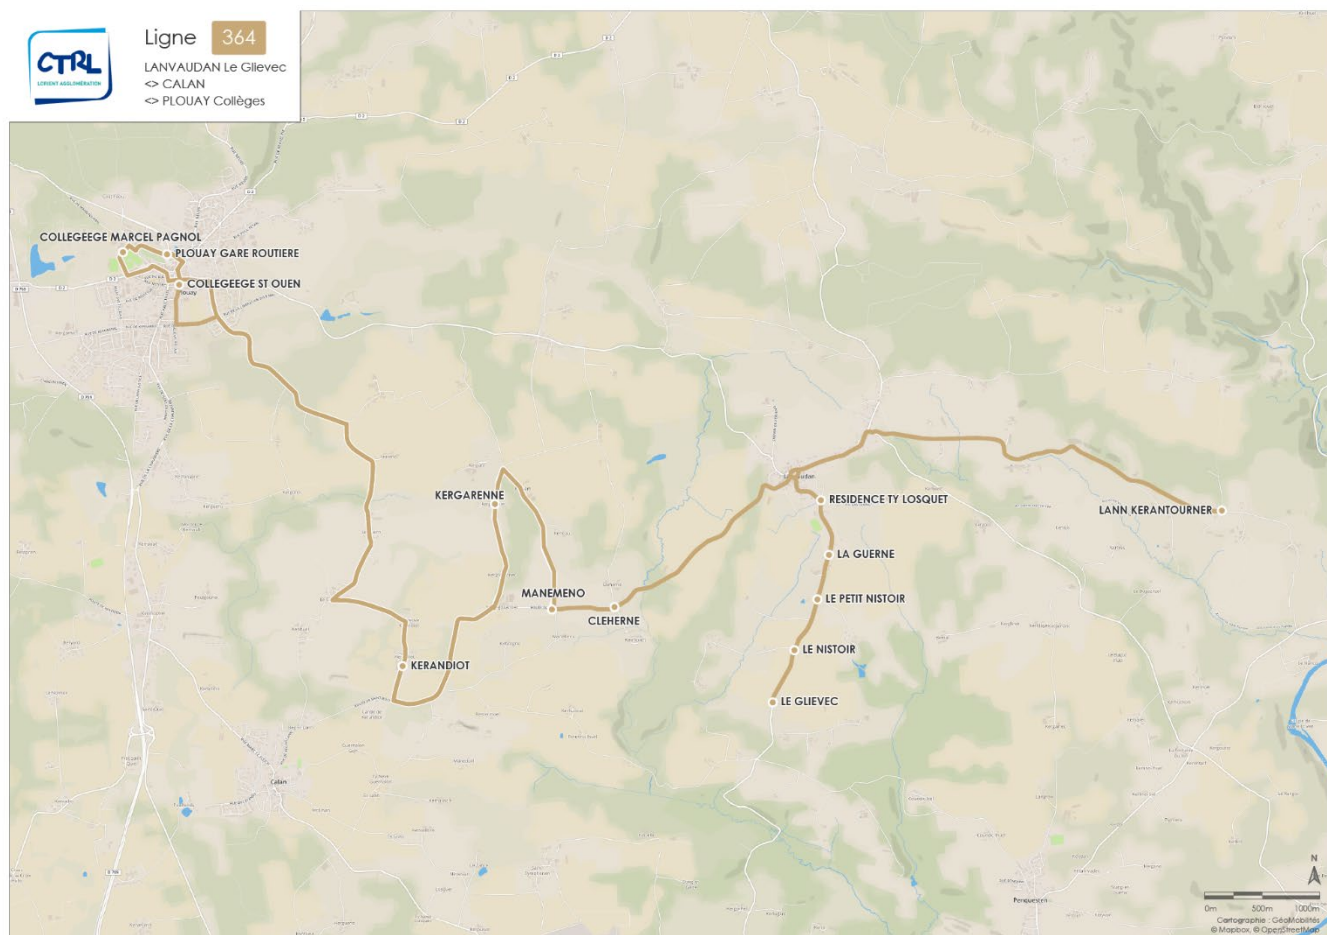

364

LANVAUDAN Le Liorzo

<> CALAN

<> PLOUAY Collèges

Horaires valables en période scolaire du 2 septembre 2019 au 28 Juin 2020.

364

LANVAUDAN Le Liorzo

<> CALAN

<> PLOUAY Collèges

Horaires valables en période scolaire du 2 septembre 2019 au 28 Juin 2020.

	Lundi à vendredi
LE LIORZO	7.26
LE GLIEVEC	7.27
LE NISTOIR	7.28
LE PETIT NISTOIR	7.30
LA GUERNE	7.32
RESIDENCE TY LOSQUET	7.33
LANN KERANTOURNER	7.42
CLEHERNE	7.51
MANEMENO	7.52
KERGARENNE	7.53
KERANDIOT	7.55
COLLEGE SAINT OUEN	8.01
PLOUAY GARE ROUTIÈRE	8.03
COLLEGE MARCEL PAGNOL	8.05

Ligne 364 < RETOUR

	Mercredi	Lundi - mardi - jeudi - vendredi
COLLEGE SAINT OUEN	12.15	16.45
PLOUAY GARE ROUTIÈRE	12.17	16.47
COLLEGE MARCEL PAGNOL	12.20	16.50
KERANDIOT	12.26	16.56
KERGARENNE	12.27	16.57
MANEMEMO	12.28	16.58
CLERHERN	12.29	16.59
LANN KERANTOURNER	12.38	17.08
RESIDENCE TY LOSQUET	12.48	17.18
LA GUERNE	12.49	17.19
LE PETIT NISTOIR	12.51	17.21
LE NISTOIR	12.53	17.23
LE GLIEVEC	12.53	17.23
LE LIORZO	12.54	17.24