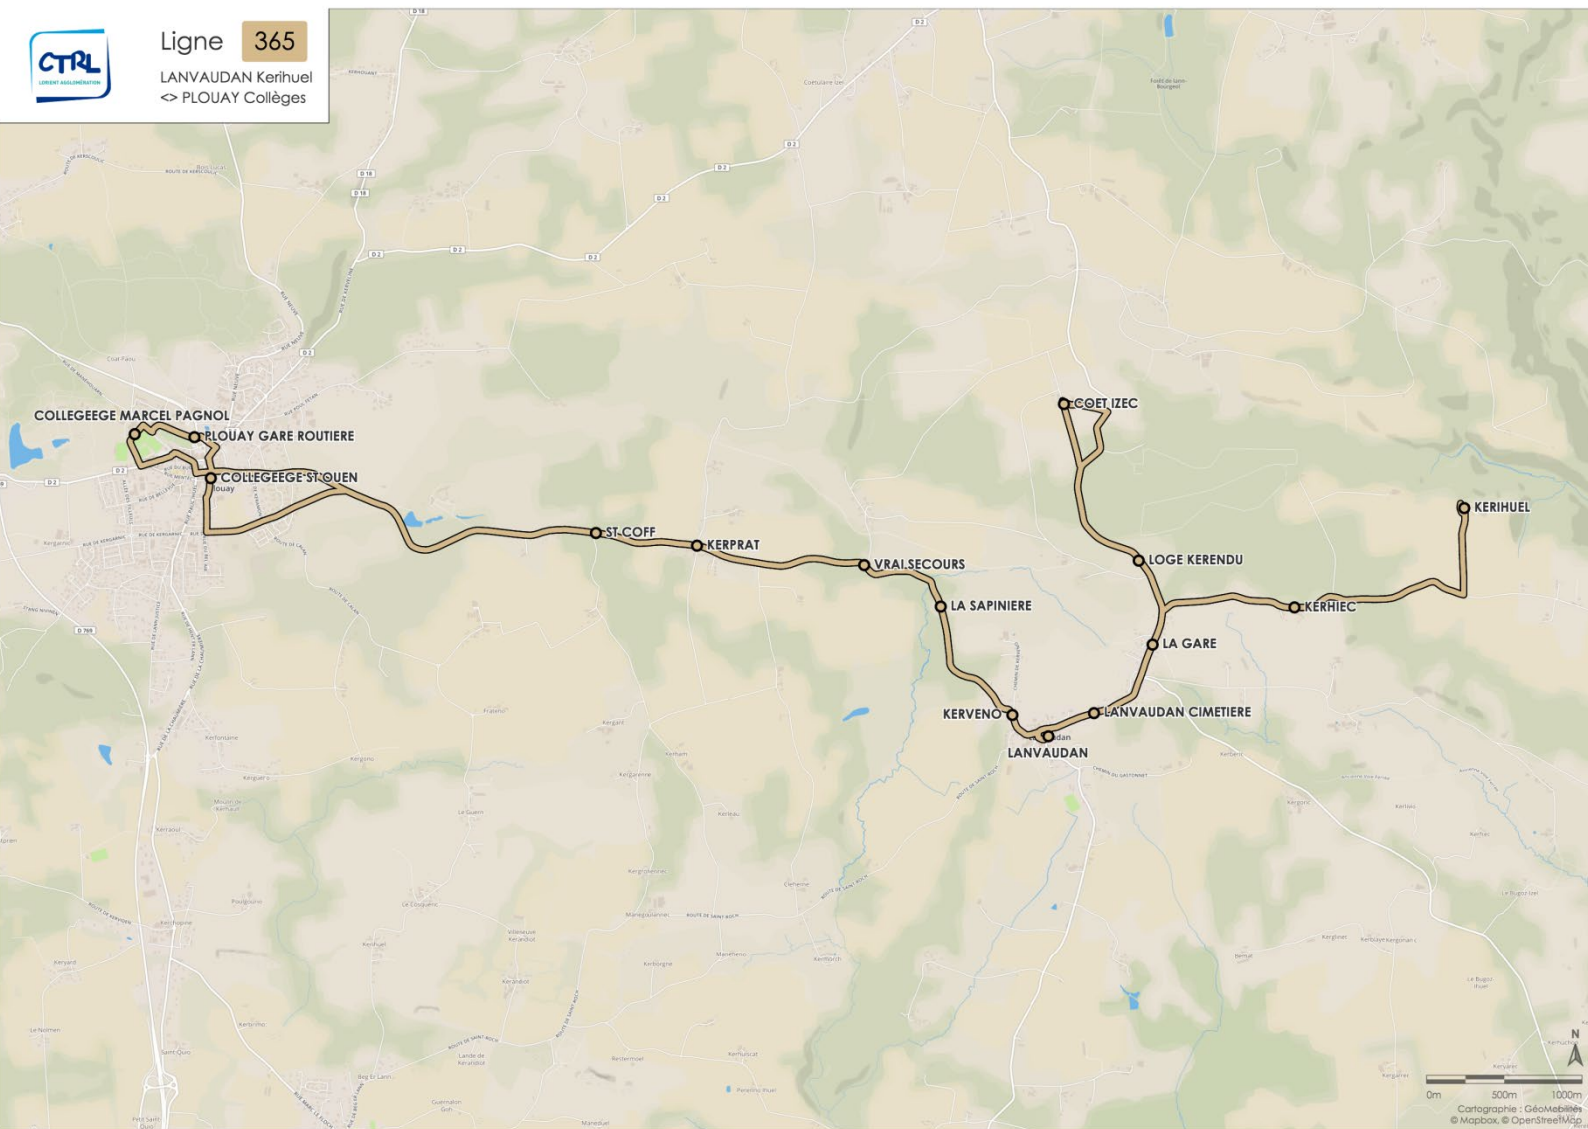

365

LANVAUDAN Kerihuel <> PLOUAY Collèges

Horaires valables en période scolaire du 2 septembre 2019 au 28 Juin 2020.

Ligne 365

LANVAUDAN Kerihuel
<> PLOUAY Collèges

www.ctrl.fr

TÉLÉCHARGEZ L'APPLI MOBILE GRATUITE !

365

LANVAUDAN Kerihuel

<> PLOUAY Collèges

Horaires valables en période scolaire du 2 septembre 2019 au 28 Juin 2020.

Ligne 365 > ALLER

	Lundi à vendredi
KERIHUEL	7.34
KERHIEC	7.36
COET IZEC	7.40
LOGE KERENDU	7.43
LA GARE	7.45
LANVAUDAN CIMETIERE	7.47
LANVAUDAN	7.48
KERVENO	7.50
LA SAPINIERE	7.52
VARI SECOURS	7.53
KERPRAT	7.55
SAINT COFF	7.55
COLLEGE SAINT OUEN	8.00
PLOUAY GARE ROUTIÈRE	8.03
COLLEGE MARCEL PAGNOL	8.05

Ligne 365 < RETOUR

	Mercredi	Lundi - mardi - jeudi - vendredi
COLLEGE SAINT OUEN	12.15	16.45
PLOUAY GARE ROUTIÈRE	12.17	16.47
COLLEGE MARCEL PAGNOL	12.19	16.49
SAINT COFF	12.24	16.54
KERPRAT	12.25	16.55
VRAI SECOURS	12.27	16.57
LA SAPINIERE	12.28	16.58
KERVENO	12.30	17.00
LANVAUDAN	12.34	17.04
LANVAUDAN CIMETIERE	12.35	17.05
LA GARE	12.36	17.06
COET IZEC	12.38	17.08
LOGE KERENDU	12.42	17.12
KERHIEC	12.47	17.17
KERIHUEL	12.49	17.19