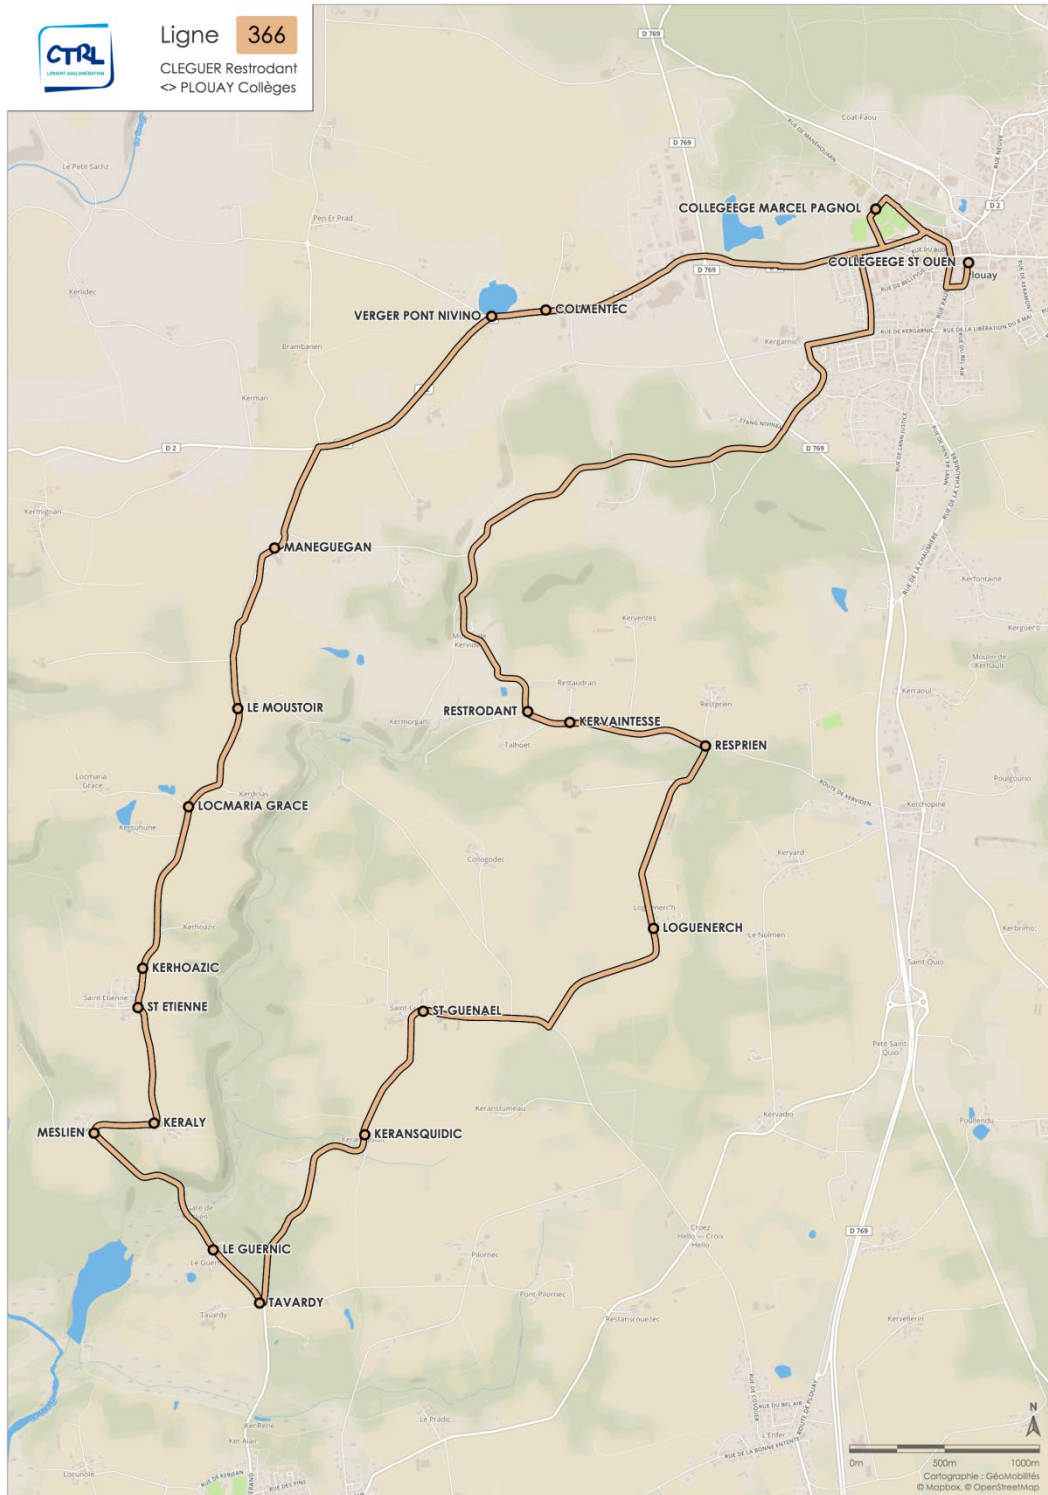

366

CLÉGUER Restrodant <> PLOUAY Collèges

Horaires valables en période scolaire du 2 septembre 2019 au 28 Juin 2020.

366

CLÉGUER Restrodant <> PLOUAY Collèges

Horaires valables en période scolaire du 2 septembre 2019 au 28 Juin 2020.

Ligne 366 > ALLER

	Lundi à vendredi
COLMENTEC	7.25
MANEGUEGAN	7.29
LE MOUSTOIR	7.30
LOCMARIA GRACE	7.31
KERHOAZIC	7.32
ST ETIENNE	7.33
KERALY	7.35
MESLIEN	7.37
LE GUERNIC	7.38
TAVARDY	7.39
KERANSQUIDIC	7.41
SAINT-GUÉNAËL	7.43
RESPRIEN	7.48
KERVAINTESSSE	7.50
RESTRODANT	7.51
COLLEGE MARCEL PAGNOL	8.01
PLOUAY GARE ROUTIERE	8.03
COLLEGE SAINT OUEN	8.06

Ligne 366 < RETOUR

	Mercredi	Lundi - mardi - jeudi - vendredi
COLLEGE MARCEL PAGNOL	12.15	16.45
PLOUAY GARE ROUTIERE	12.17	16.47
COLLEGE SAINT OUEN	12.18	16.48
VERGER PONT NIVINO	12.19	16.49
MANEGUEGAN	12.22	16.52
LE MOUSTOIR	12.24	16.54
LOCMARIA GRACE	12.25	16.55
KERHOAZIC	12.27	16.57
ST ETIENNE	12.27	16.57
KERALY	12.28	16.58
MESLIEN	12.29	16.59
LE GUERNIC	12.31	17.01
TAVARDY	12.32	17.02
KERANSQUIDIC	12.34	17.04
SAINT-GUÉNAËL	12.36	17.06
LOGUENERCH	12.39	17.09
RESPRIEN	12.42	17.12
KERVAINTESSSE	12.43	17.13
RESTRODANT	12.44	17.14