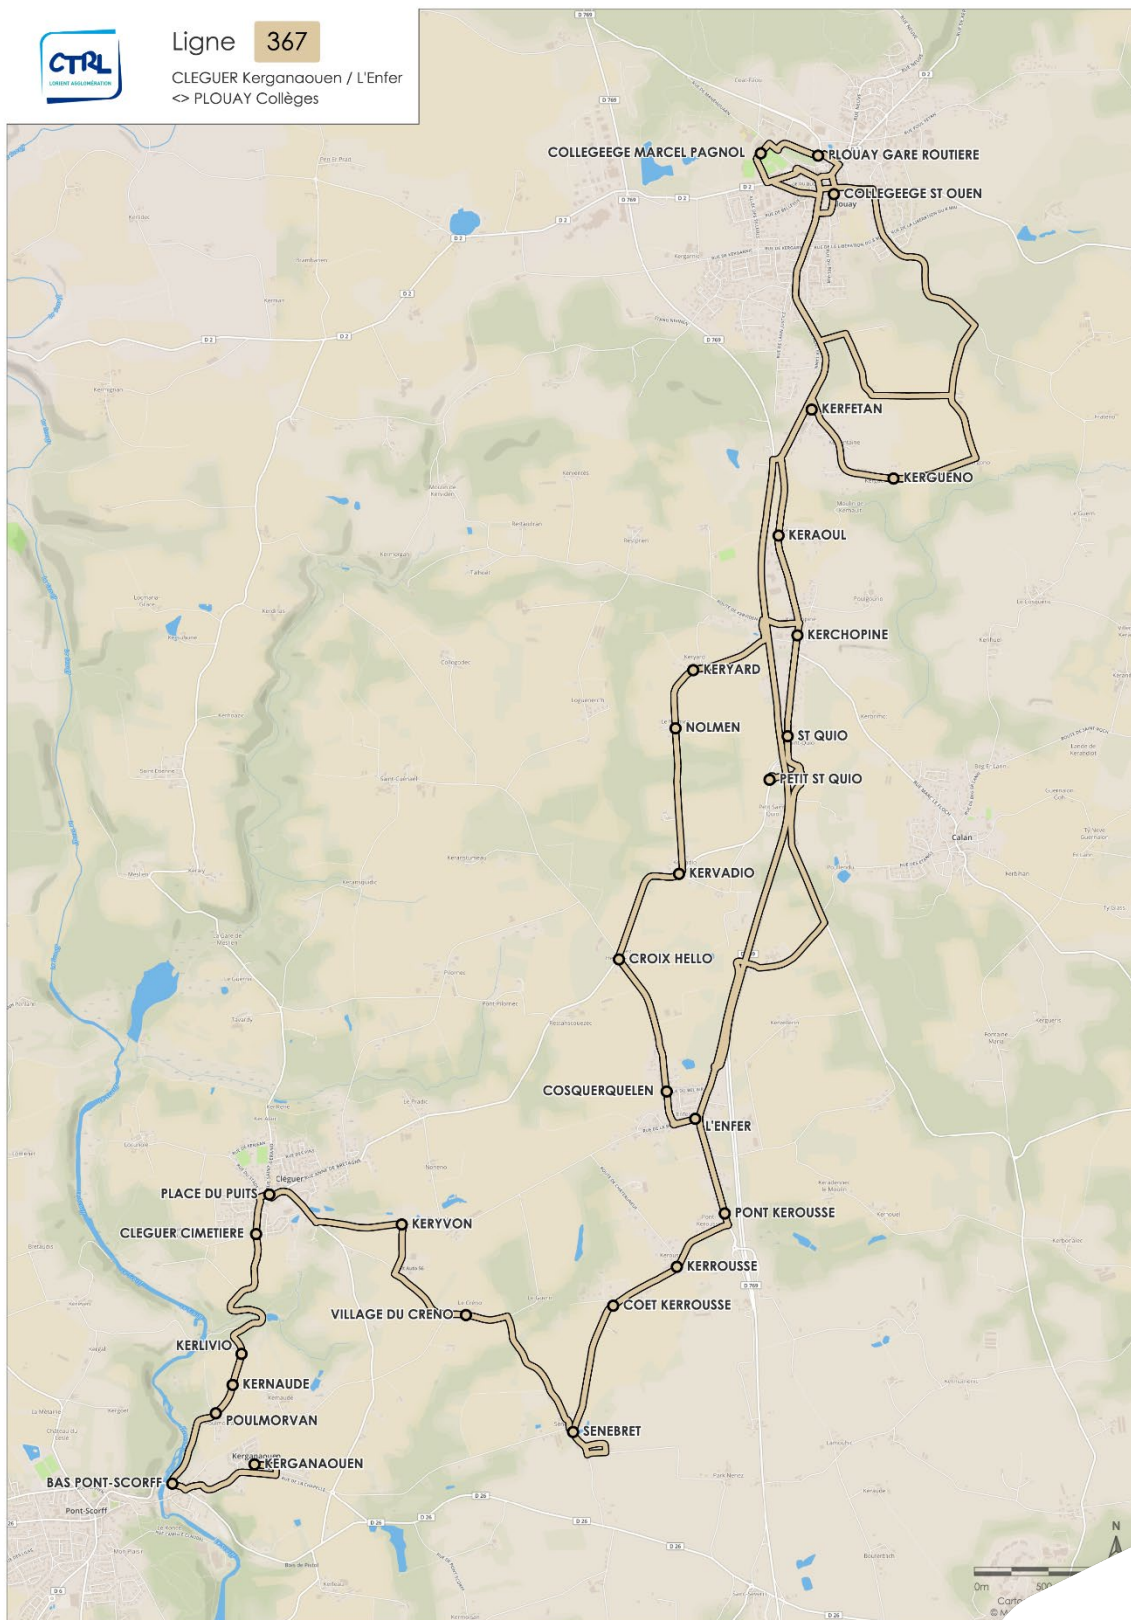

## CLÉGUER Kerganaouen / L'Enfer <> PLOUAY Collèges

Horaires valables en période scolaire du 2 septembre 2019 au 28 Juin 2020.

Ligne 367

CLEGUER Kerganaouen / L'Enfer  
<> PLOUAY Collèges

### Ligne 367 > ALLER

	Lundi à vendredi	
	367 A	367 B
PONT KEROUSSE		7.28
L'ENFER		7.34
COSQUERQUELEN		7.35
CROIX HELLO		7.36
KERVADIO		7.37
NOLMEN		7.38
KERYARD		7.38
SAINT QUIO		7.40
PETIT SAINT QUIO		7.40
KERCHOPINE		7.41
KERAOU		7.43
KERFETAN		7.44
KERGUENO		7.45
KERGANAOUEN	7.24	
BAS PONT-SCORFF	7.29	
POULMORVAN	7.30	
KERNAUDE	7.31	
KERLIVIO	7.33	
CLEGUER CIMETIERE	7.34	
PLACE DU PUIT	7.35	
KERYVON	7.36	
VILLAGE DU CRENO	7.38	
SENEBRET	7.41	
COET KERROUSSE	7.43	
KERROUSSE	7.44	
COLLEGE MARCEL PAGNOL	7.55	7.55
PLOUAY GARE ROUTIÈRE	7.58	7.58
COLLEGE SAINT OUEN	8.00	8.00

### Ligne 367 < RETOUR

	Mercredi		Lundi - mardi - jeudi - vendredi	
			367 B	367 A
COLLEGE SAINT OUEN	12.15	12.15	16.45	16.45
PLOUAY GARE ROUTIÈRE	12.17	12.17	16.47	16.47
COLLEGE MARCEL PAGNOL	12.20	12.20	16.50	16.50
KERROUSSE		12.31		17.01
COET KERROUSSE		12.32		17.02
SENEBRET		12.34		17.04
VILLAGE DU CRENO		12.37		17.07
KERYVON		12.39		17.09
PLACE DU PUIT		12.41		17.11
CLEGUER CIMETIERE		12.42		17.12
KERLIVIO		12.44		17.14
KERNAUDE		12.46		17.16
POULMORVAN		12.48		17.18
BAS PONT-SCORFF		12.49		17.19
KERGANAOUEN		12.54		17.24
KERGUENO	12.32		17.02	
KERFETAN	12.34		17.04	
KERAOU	12.36		17.06	
KERCHOPINE	12.37		17.07	
PETIT SAINT QUIO	12.37		17.07	
SAINT QUIO	12.38		17.08	
KERYARD	12.42		17.12	
NOLMEN	12.42		17.12	
KERVADIO	12.44		17.14	
CROIX HELLO	12.46		17.16	
L'ENFER	12.48		17.18	
PONT KEROUSSE	12.50		17.20	