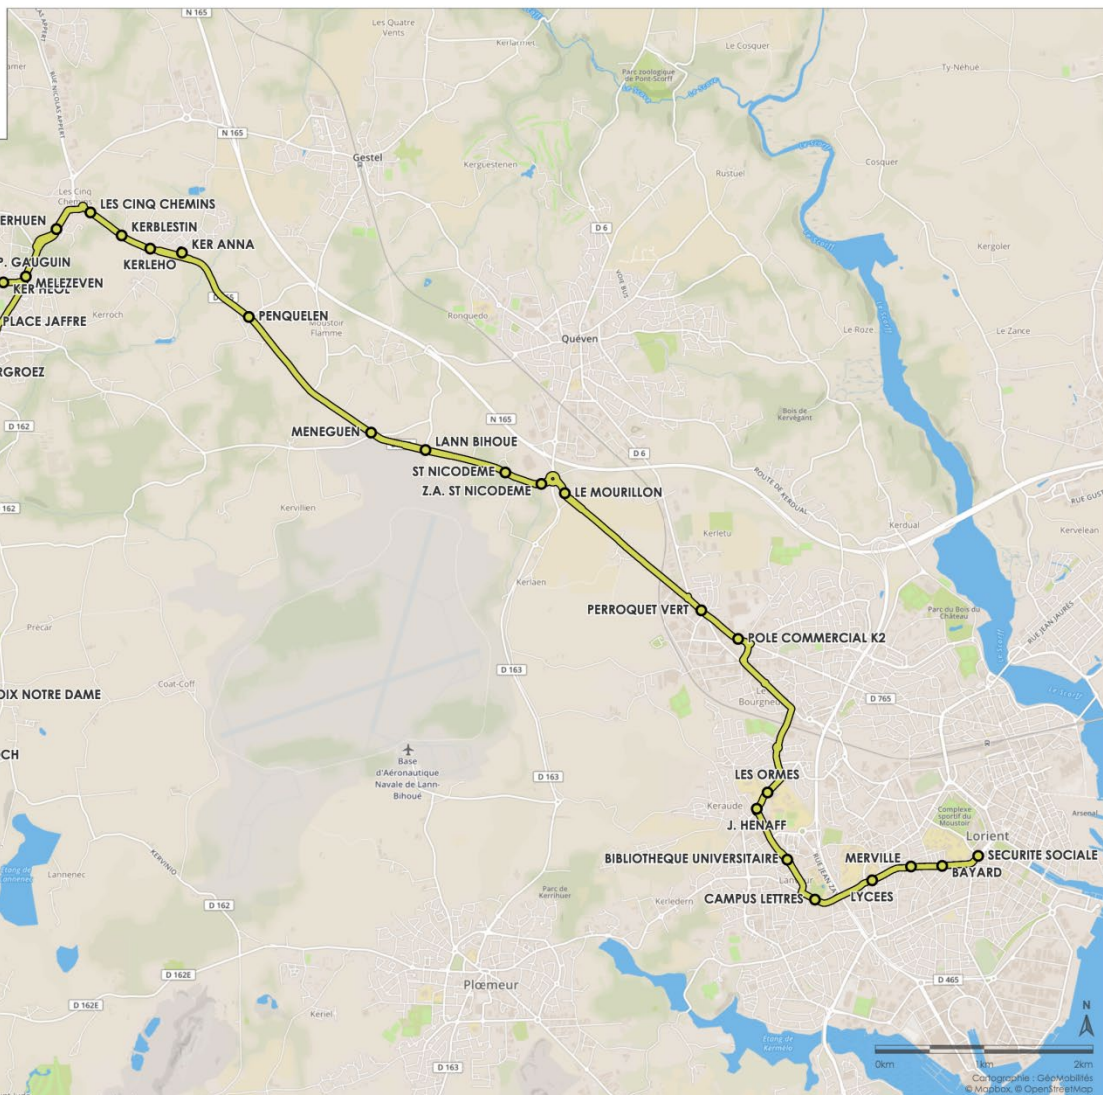

263

GUIDEL Croix Notre Dame

<> GUIDEL Centre

<> LORIENT Collèges, lycées et université

Horaires valables en période scolaire du 2 septembre 2019 au 28 Juin 2020.

Ligne 263

- GUIDEL Croix Notre Dame
- GUIDEL Centre
- LORIENT Collèges, lycées et université

263

GUIDEL Croix Notre Dame<> **GUIDEL Centre**<> **LORIENT Collèges, lycées et université**

Horaires valables en période scolaire du 2 septembre 2019 au 28 Juin 2020.

Ligne 263 > ALLER

	Lundi à vendredi		
	263 A	263 B	
CROIX NOTRE DAME		06:53	
KERMABO		06:54	
KERGAHER		06:55	
VILLENEUVE TROLOCH		06:56	
ETANG DU LOCH		06:57	
POULBOUDEL		06:58	
TRIEC		06:59	
LES BISQUINES		07:01	
GUIDEL PLAGES		07:02	
LES BONS AMIS		07:03	
LE VALLON		07:04	
GUIDEL PORT		07:05	
ROZ AVEL		07:06	
KERBIGOT		07:07	
VALLON DE KERBIGOT		07:07	
SCUBIDAN		07:09	
SAINT FIACRE		07:10	
KERGROEZ		07:12	
GUIDEL CENTRE	07:08	07:13	8.13
PLACE JAFFRE	07:09	07:14	8.14
PLACE MONTAGNER	07:10		8.15
SAINT SAENS	07:11		8.16
KERBASTIC	07:12		8.17
LAOUANICQ	07:13		8.18
KER LIV	07:14		8.19
PAUL GAUGUIN	07:15		8.20
KER HEOL	07:15		8.20
MELEZEVEN	07:16	07:16	8.21
KERHUEN	07:17	07:17	8.22
LES CINQ CHEMINS	07:18	07:18	8.23
KERBLESTIN	07:19	07:19	8.24
KERLEHO	07:19	07:19	8.24
KER ANNA	07:20	07:20	8.25
PENQUELEN	07:22	07:22	8.27
MENEGUEN	07:23	07:23	8.28
LANN BIHOUE	07:24	07:24	8.29
SAINT NICODEME	07:26	07:26	8.31
Z.A. SAINT NICODÈME	07:26	07:26	8.31
LE MOURILLON	07:27	07:27	8.32
PERROQUET VERT	07:30	07:30	8.35
PÔLE COMMERCIAL K2	07:31	07:31	8.36
LES ORMES	07:35	07:35	8.40
JOSEPH HENAFF	07:36	07:36	8.41
BIBLIOTHEQUE UNIVERSITAIRE	07:38	07:38	8.43
CAMPUS LETTRES	07:40	07:40	8.45
LYCÉES	07:42	07:42	8.47
BAYARD	07:44	07:44	8.49
SÉCURITÉ SOCIALE	07:45	07:45	8.50