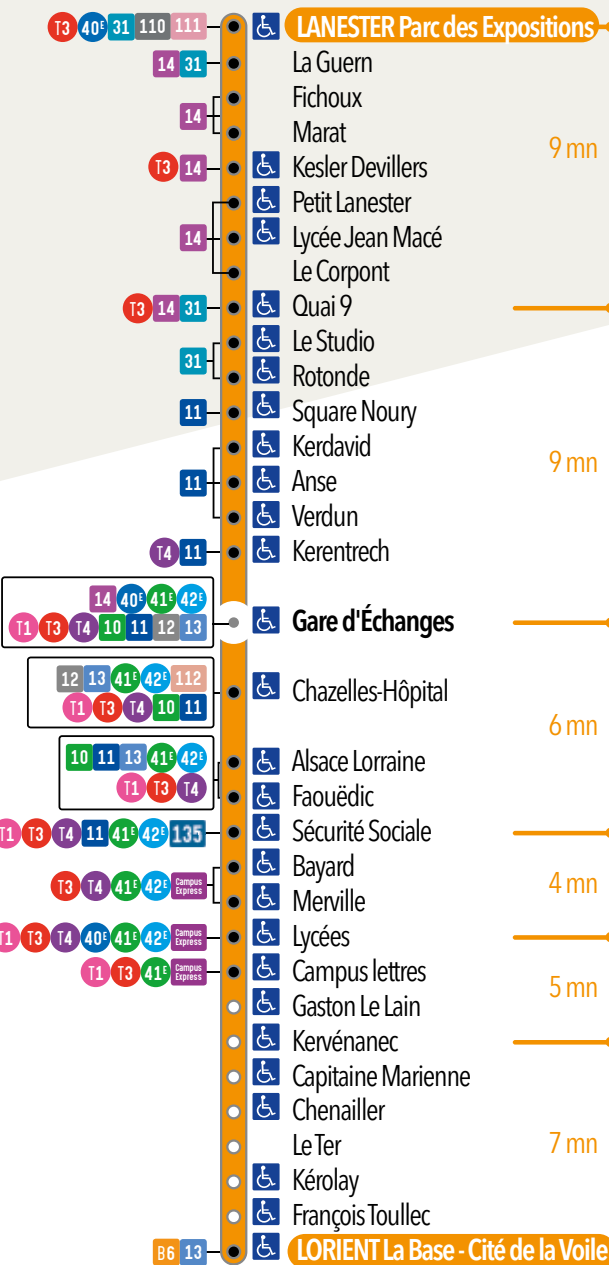

T2

HIVER 2019-2020

Horaires BUS  
2 septembre - 28 juin

T2

Temps de parcours estimatif

LANESTER - DU LUNDI AU VENDREDI / LORIENT LA BASE - CITÉ DE LA VOILE

Table of bus departure times from Lanester to Lorient for Monday to Friday.

LANESTER - SAMEDI / LORIENT LA BASE - CITÉ DE LA VOILE

Table of bus departure times from Lanester to Lorient for Saturday.

DIMANCHE ET JOURS FÉRIÉS (Sauf 1<sup>er</sup> mai)

Table of bus departure times from Lanester to Lorient for Sunday and public holidays.

LÉGENDE: Cercule uniquement le Vendredi

LORIENT LA BASE - CITÉ DE LA VOILE
LANESTER PARC DES EXPOSITIONS